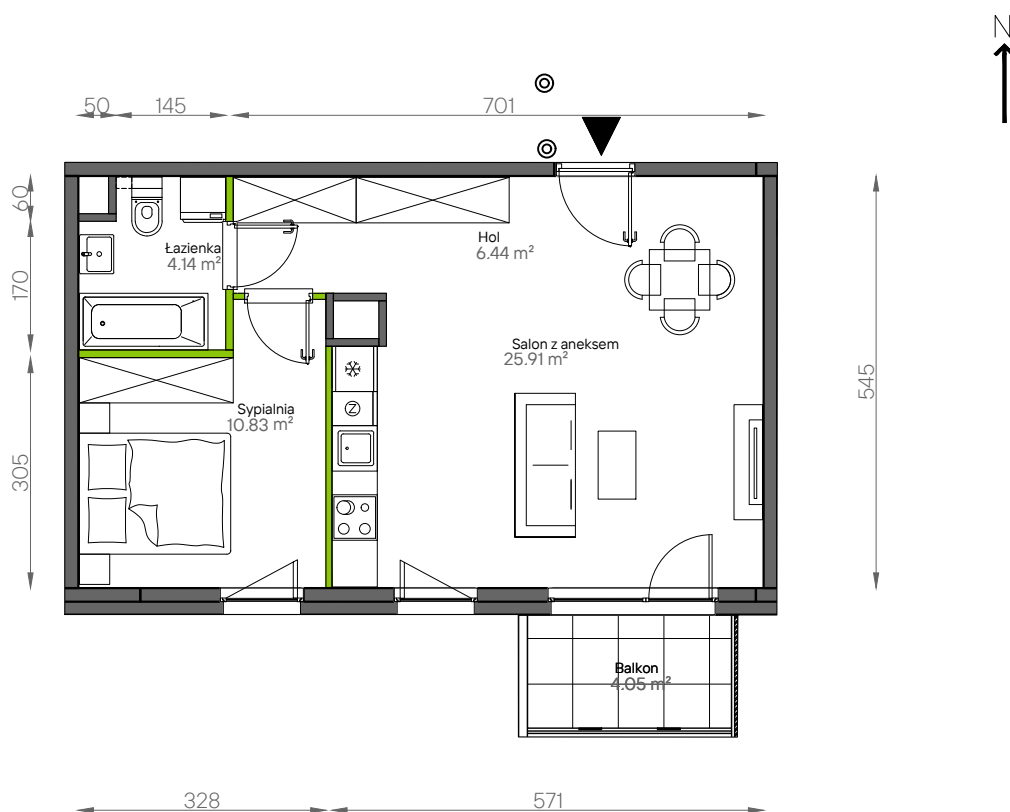

## nr 46

Powierzchnia **47,32 m<sup>2</sup>**

**Piętro 2**

Aranżacja mieszkania jest przykładowa.

### Powierzchnia **użytkowa**

hol wejściowy	6.44 m <sup>2</sup>
łazienka	4.14 m <sup>2</sup>
sypialnia	10.83 m <sup>2</sup>
salon z aneksem	25.91 m <sup>2</sup>
<b>Razem</b>	<b>47.32 m<sup>2</sup></b>
+balkon	4.05 m <sup>2</sup>

### Plan osiedla **Budynek 9**

U nas nigdy nie płacisz za powierzchnię pod ścianami działowymi.