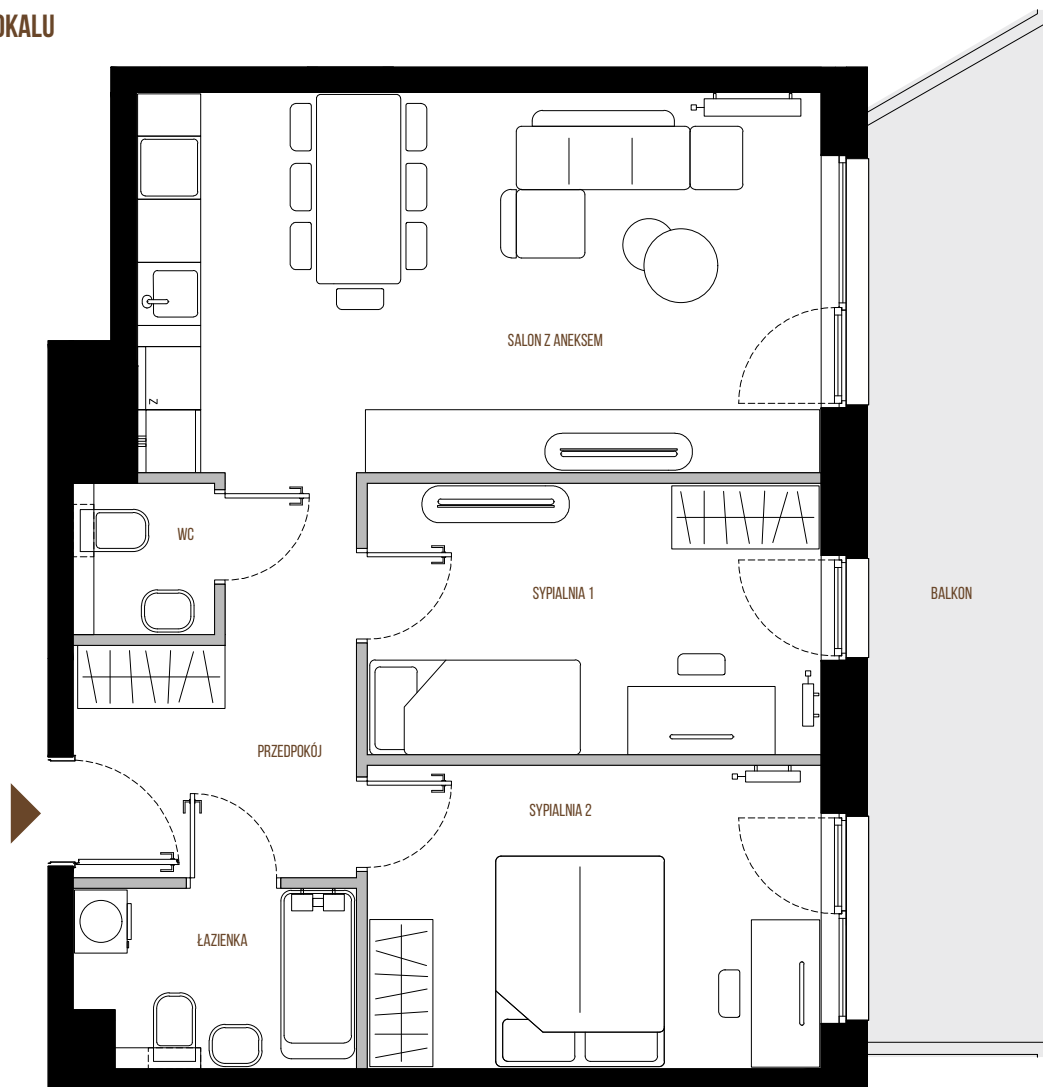

**LOKAL NR 221**  
**PIĘTRO 5**  
**KLATKA K7**

LICZBA POKOI 3  
 POW. UŻYTKOWA 62,46 m<sup>2</sup>  
 POW. CAŁOŚCIOWA 64,93 m<sup>2</sup>

1. PRZEDPOKÓJ 8,15 m<sup>2</sup>  
 2. SALON Z ANEKSEM 23,74 m<sup>2</sup>  
 3. SYPIALNIA 1 11,42 m<sup>2</sup>  
 4. SYPIALNIA 2 12,64 m<sup>2</sup>  
 5. WC 2,03 m<sup>2</sup>  
 6. ŁAZIENKA 4,48 m<sup>2</sup>  
 BALKON

SYTUACJA

RZUT LOKALU

RZUT KONDYGNACJI