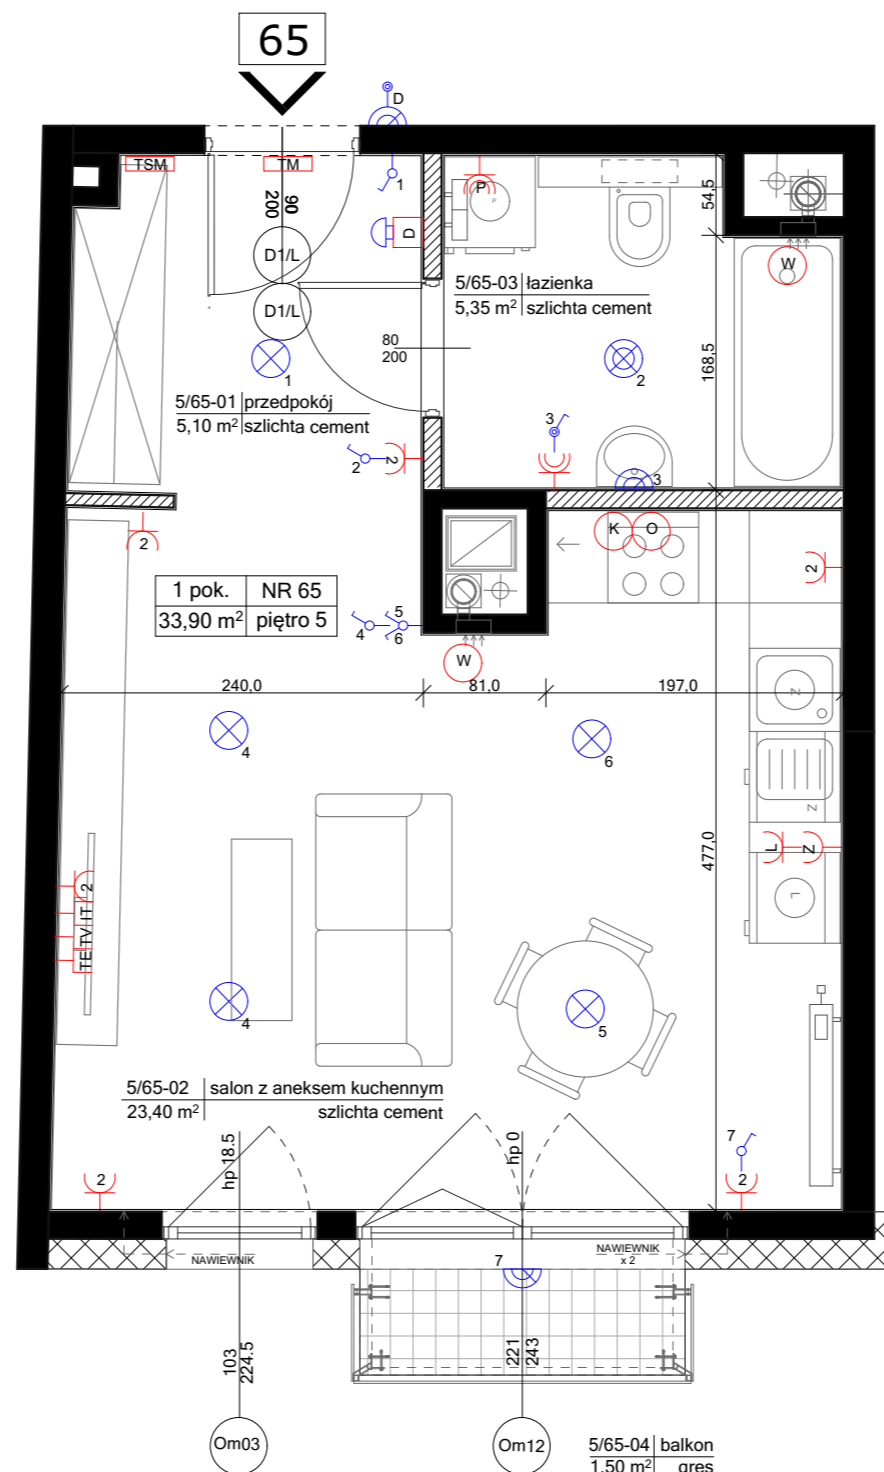

NOKKA.STUDIO
ROBERT SOBANSKI
tel.: 603 780 834
email: robert.sobanski@op.pl

K.1/K.2
KLATKA

+5
PIĘTRO

65
NR MIESZKANIA

1
ILOŚĆ POKOI

1,50 m²
POW. BALKONU

33,85 m²
POW. NETTO

33,90 m²
POW. BRUTTO