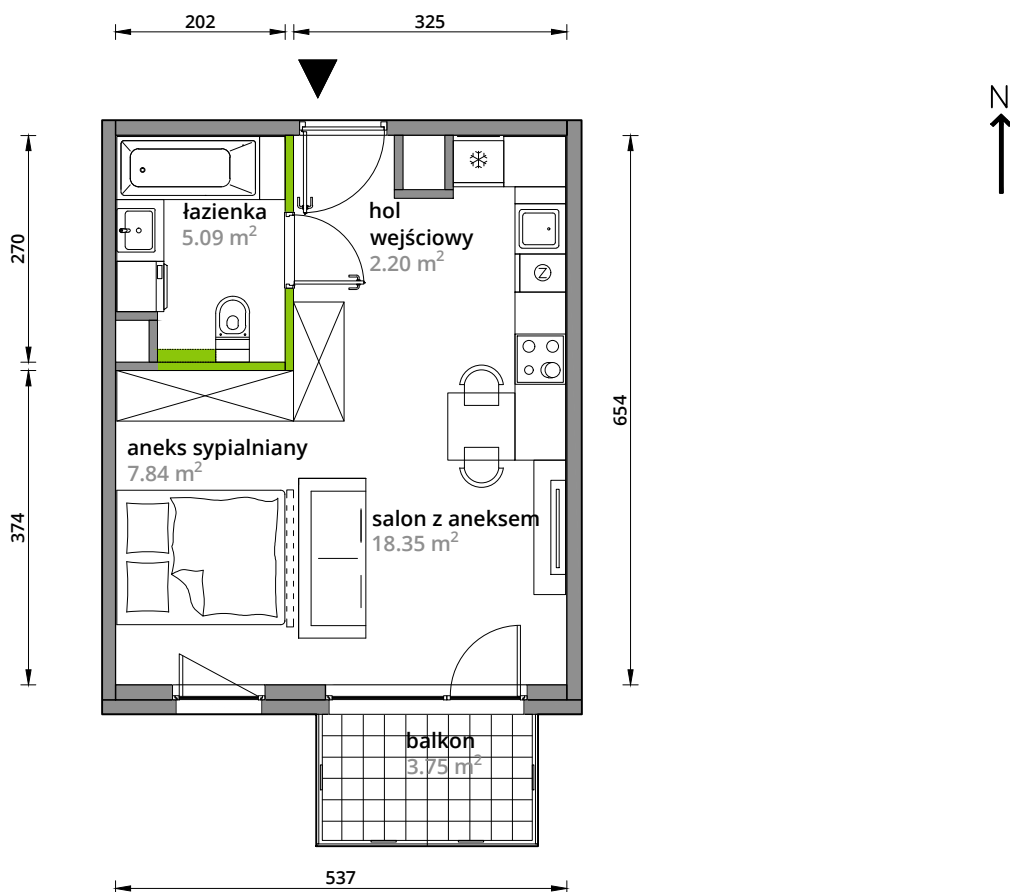

## nr 76

Powierzchnia **33,48m<sup>2</sup>**

Piętro **3**

Aranżacja mieszkania jest przykładowa.

Powierzchnia **użytkowa**

hol wejściowy	2.20 m <sup>2</sup>
salon z aneksem	18.35 m <sup>2</sup>
aneks sypialniany	7.84 m <sup>2</sup>
łazienka	5.09 m <sup>2</sup>
<b>Razem</b>	<b>33.48 m<sup>2</sup></b>
+balkon	3.75 m <sup>2</sup>

Rzut kondygnacji **Piętro 3**

Plan osiedla **Budynek 3-B**

U nas nigdy nie płacisz za powierzchnię pod ścianami działowymi.