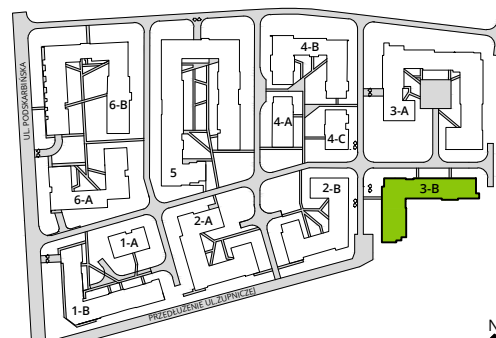

## nr 76

Powierzchnia **33,48m<sup>2</sup>**

Piętro **3**

Aranżacja mieszkania jest przykładowa.

Powierzchnia **użytkowa**

hol wejściowy	2.20 m <sup>2</sup>
salon z aneksem	18.35 m <sup>2</sup>
aneks sypialniany	7.84 m <sup>2</sup>
łazienka	5.09 m <sup>2</sup>
<b>Razem</b>	<b>33.48 m<sup>2</sup></b>
+balkon	3.75 m <sup>2</sup>

Rzut kondygnacji **Piętro 3**

Plan osiedla **Budynek 3-B**

U nas nigdy nie płacisz za powierzchnię pod ścianami działowymi.