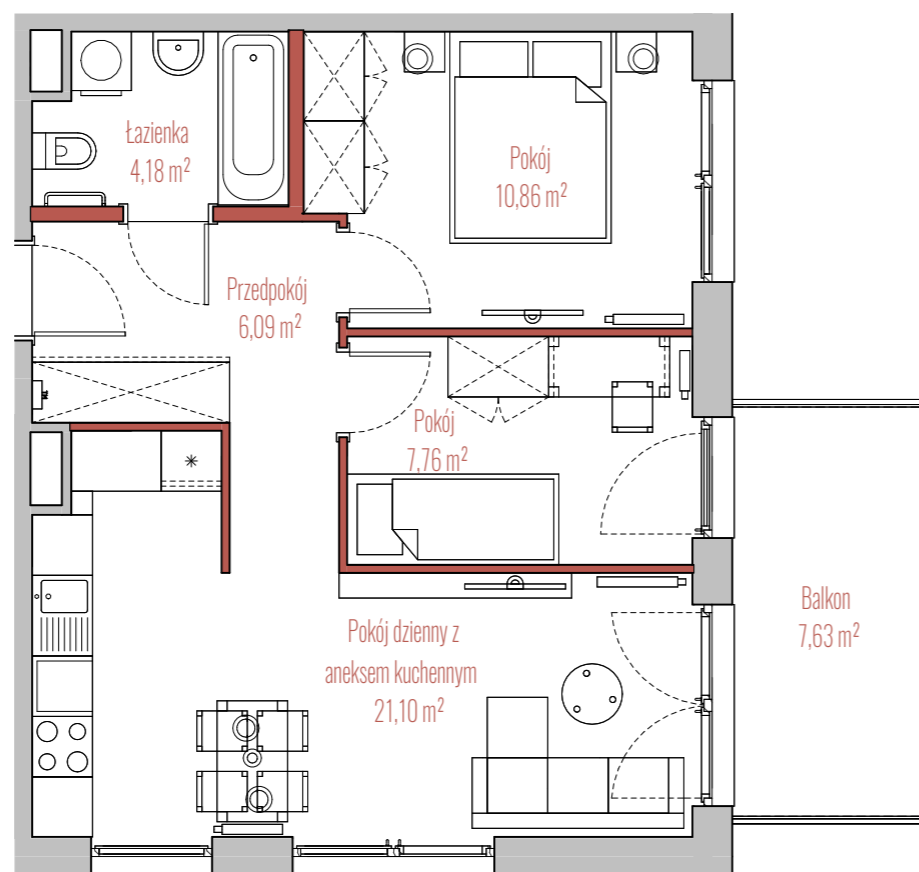

osiedle
JUJU

INFORMACJE O LOKALU

Budynek	B
Klatka	1
Piętro	II PIĘTRO
Numer lokalu	19

ZESTAWIENIE POWIERZCHNI

Pokój	10,86 m ²
Pokój	7,76 m ²
Pokój dzienny z aneksem kuchennym	21,10 m ²
Przedpokój	6,09 m ²
Łazienka	4,18 m ²
Powierzchnia użytkowa:	49,99 m ²
Balkon	7,63 m ²

BUDYNEK

RZUT

PRZEKRÓJ

- ściany działowe
- szachty, ściany nośne i międzylokalowe