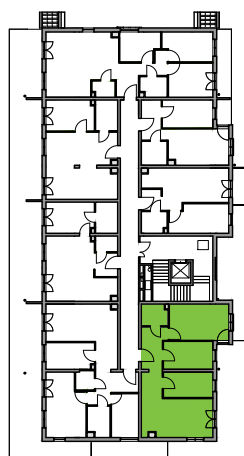

Ujeścisko Vita

nr E/5.1

Powierzchnia **75,56 m²**

Piętro **4**

Aranżacja mieszkania jest przykładowa

Powierzchnia **użytkowa**

Rzut kondygnacji **Piętro 4**

Plan osiedla **Budynek E**

salon z aneksem kuchennym	21,15 m ²
pokój 1	16,67 m ²
pokój 2	10,69 m ²
pokój 3	9,67 m ²
łazienka	4,32 m ²
przedpokój	12,12 m ²
pow. pod ściankami nadającymi się do demontażu	0,94 m ²
Razem	75,56 m²
+taras	31,67 m ²

 ścianki nadające się do demontażu