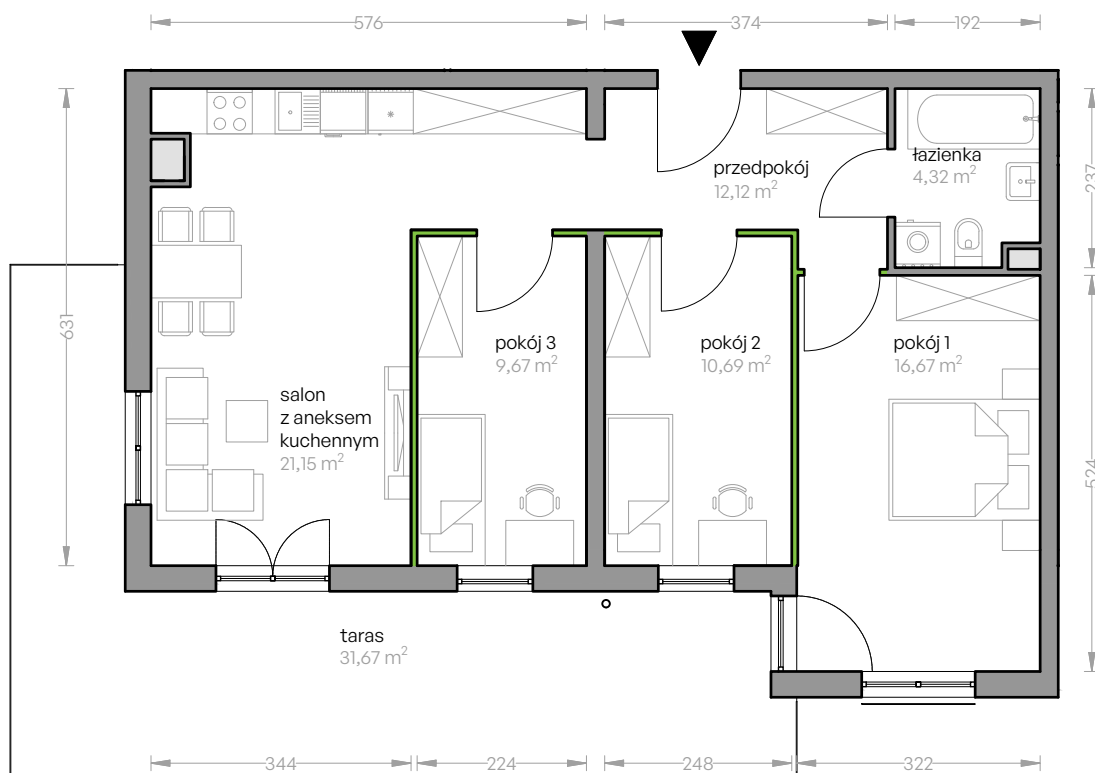

Ujeścisko Vita

nr E/5.1

Powierzchnia **75,56 m²**

Piętro **4**

Aranżacja mieszkania jest przykładowa

Powierzchnia **użytkowa**

Rzut kondygnacji **Piętro 4**

Plan osiedla **Budynek E**

salon z aneksem kuchennym	21,15 m ²
pokój 1	16,67 m ²
pokój 2	10,69 m ²
pokój 3	9,67 m ²
łazienka	4,32 m ²
przedpokój	12,12 m ²
pow. pod ściankami nadającymi się do demontażu	0,94 m ²
Razem	75,56 m²
+taras	31,67 m ²

 ścianki nadające się do demontażu