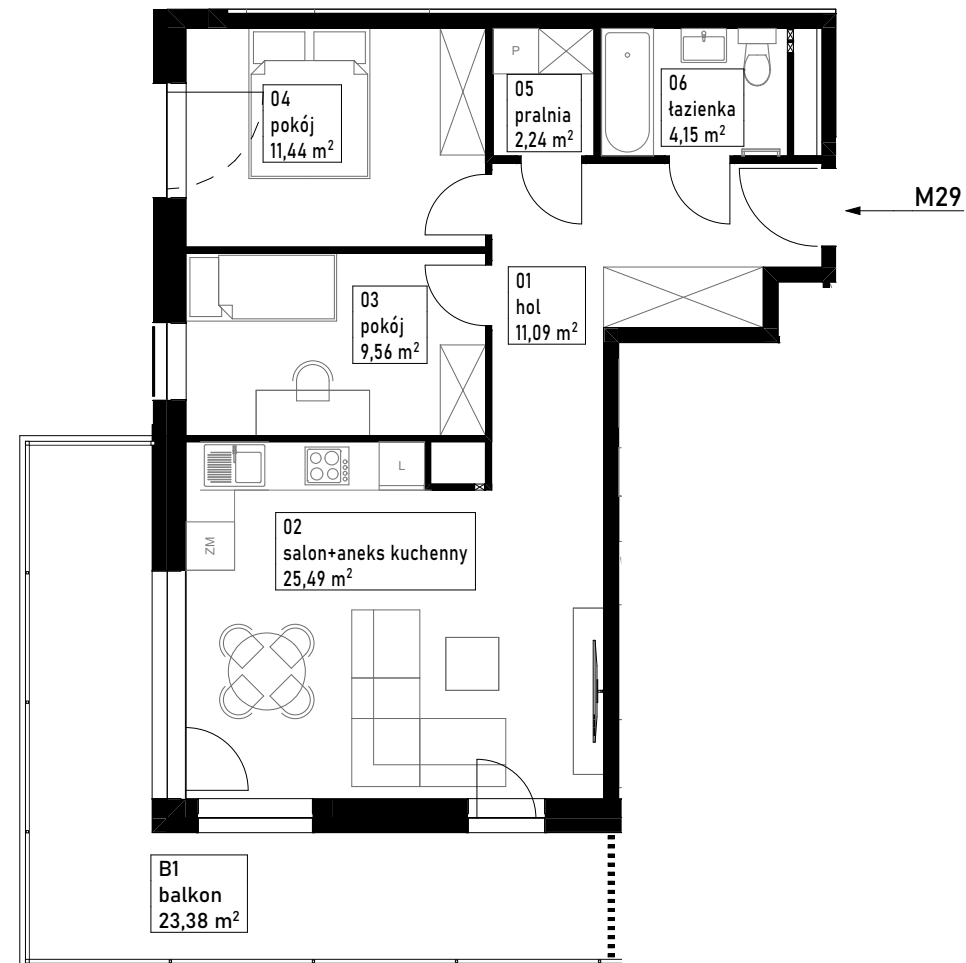

mieszkanie M29

63,97m²

piętro 3

zestawienie powierzchni

01 hol	11,09
02 salon+aneks kuchenny	25,49
03 pokój	9,56
04 pokój	11,44
05 pralnia	2,24
06 łazienka	4,15
	63,97 m²

powierzchnia balkonu

23,38 m²

piętro 3

budynek A

1. Niniejsza informacja nie stanowi oferty w rozumieniu przepisów kodeksu cywilnego.
2. Przedstawione rzuty mają charakter wyłącznie poglądowy. Podczas realizacji inwestycji niektóre szczegóły mogą ulec zmianie.
3. Powierzchnia użytkowa lokalu określona z dokładnością ±2%. Powierzchnia użytkowa może zmienić się nieznacznie na etapie realizacji inwestycji.