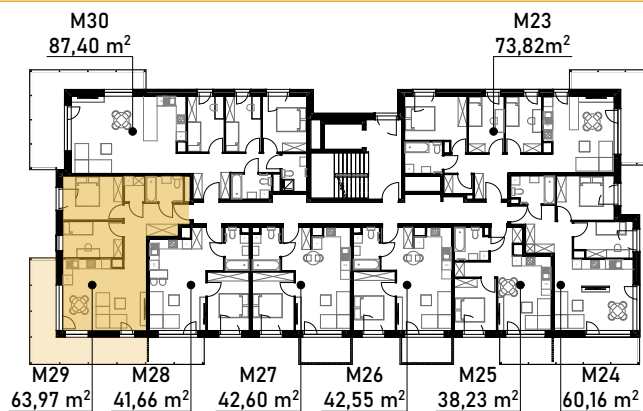

mieszkanie M29

63,97m²

piętro 3

zestawienie powierzchni

01 hol	11,09
02 salon+aneks kuchenny	25,49
03 pokój	9,56
04 pokój	11,44
05 pralnia	2,24
06 łazienka	4,15
	63,97 m²

powierzchnia balkonu

23,38 m²

piętro 3

budynek A

1. Niniejsza informacja nie stanowi oferty w rozumieniu przepisów kodeksu cywilnego.
2. Przedstawione rzuty mają charakter wyłącznie poglądowy. Podczas realizacji inwestycji niektóre szczegóły mogą ulec zmianie.
3. Powierzchnia użytkowa lokalu określona z dokładnością ±2%. Powierzchnia użytkowa może zmienić się nieznacznie na etapie realizacji inwestycji.