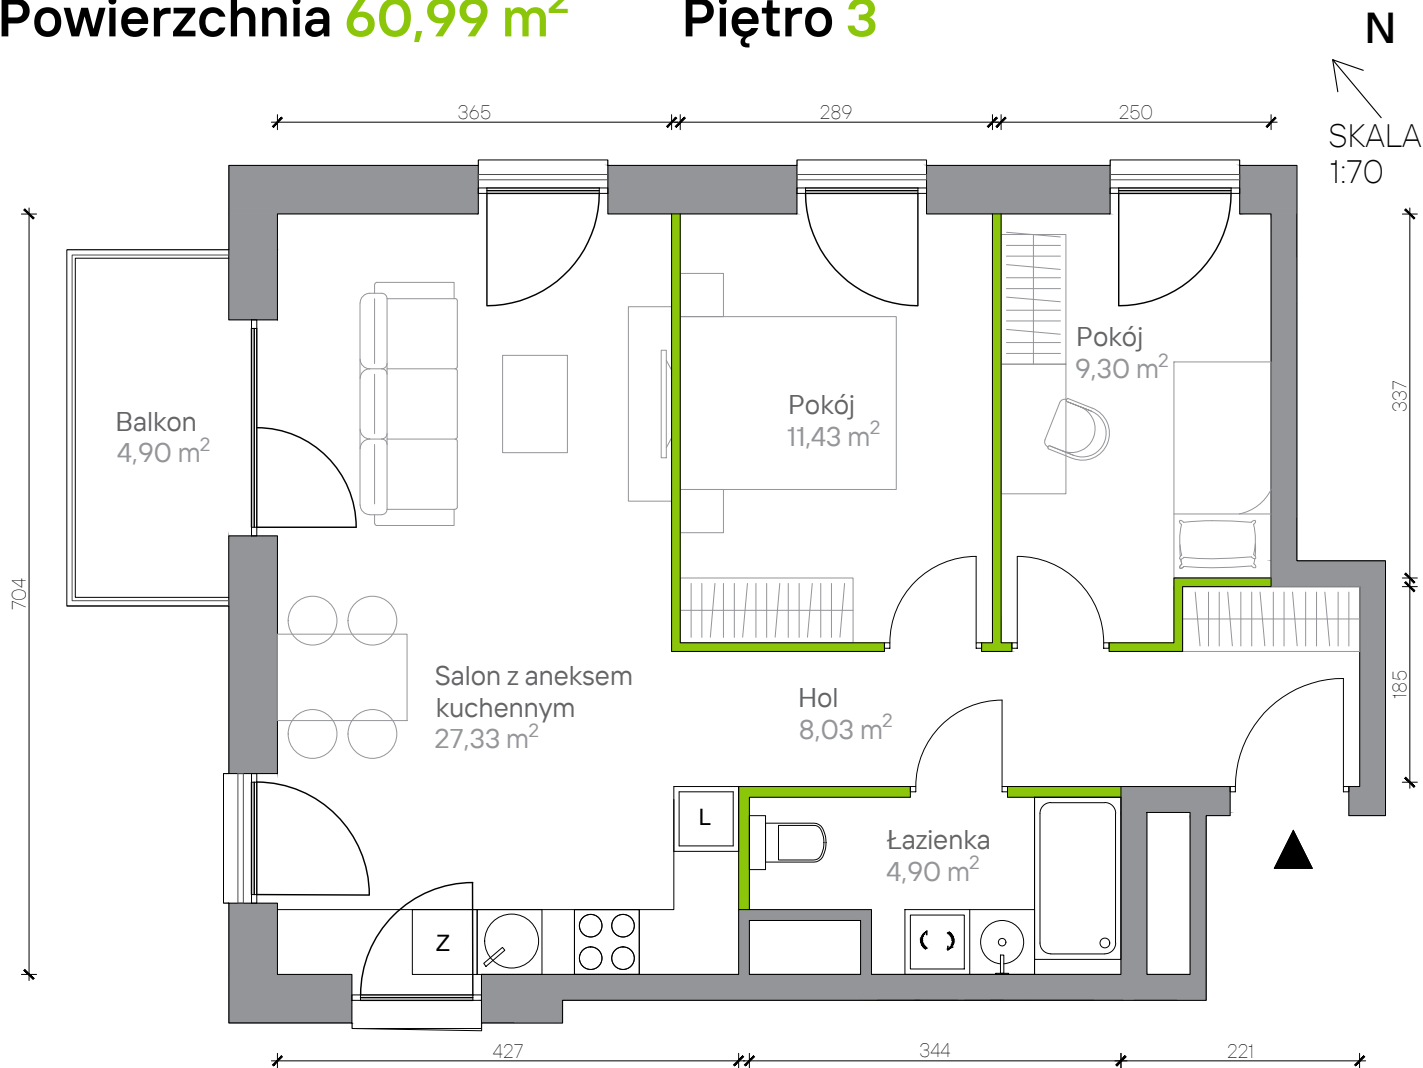

Jesionowa Vita.

nr B/3/1

Powierzchnia **60,99 m²**

Piętro **3**

Powierzchnia **użytkowa**

hol	8,03 m ²
łazienka	4,90 m ²
salon z aneksem kuchennym	27,33 m ²
pokój	11,43 m ²
pokój	9,30 m ²
Razem	60,99 m²
+balkon	4,90 m ²

Aranżacja mieszkania jest przykładowa. Podano orientacyjne wymiary pomieszczeń. Wszystkie elementy wyposażenia mieszkania, meble kuchenne, łazienkowe, pokojowe należy wykonać we własnym zakresie

Rzut kondygnacji **Piętro 3**

Plan osiedla **Budynek B**