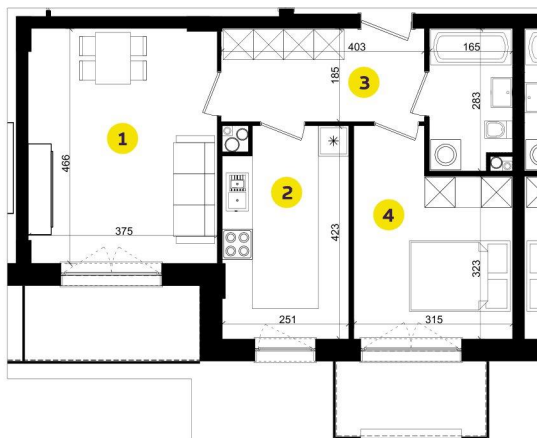

MIESZKANIE B4C

Pow.: 50,44m²
Piętro: 3

**NOWE
ZŁOTNO**

1. Salon	17,21 m ²
2. Kuchnia	10,08 m ²
3. Przedpokój	7,34 m ²
4. Pokój	11,42 m ²
5. Łazienka	4,39 m ²

Powierzchnia:	50,44 m ²
Balkon:	4,20 m ²
Balkon:	5,25 m ²