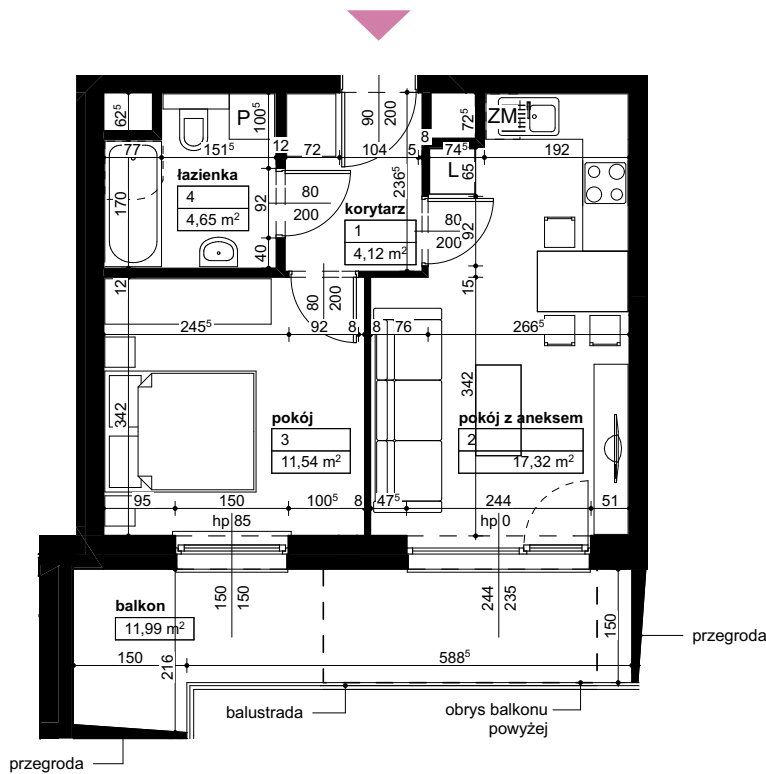

Lokalizacja osiedla

Położenie budynku

Położenie mieszkania

MAJTA
WOŁKOWYSKA

BUDYNEK MIESZKALNY
WIELORODZINNY
UL. WOŁKOWYSKA
W POZNANIU

SKALA 1:100

Wymiary podano w świetle ścian surowych, powierzchnie podano w świetle ścian otynkowanych.

OPIS MIESZKANIA:

Numer: **C/1/4/17**
Powierzchnia: 37,63m²
Kondygnacja: Piętro +4
Struktura: 2 pokoje z aneksem kuchennym
Cena brutto:
Cena brutto/m²:

Niniejsza karta ma charakter poglądowy i nie stanowi oferty handlowej w rozumieniu art. 66 §1 Kodeksu Cywilnego oraz innych właściwych przepisów prawnych