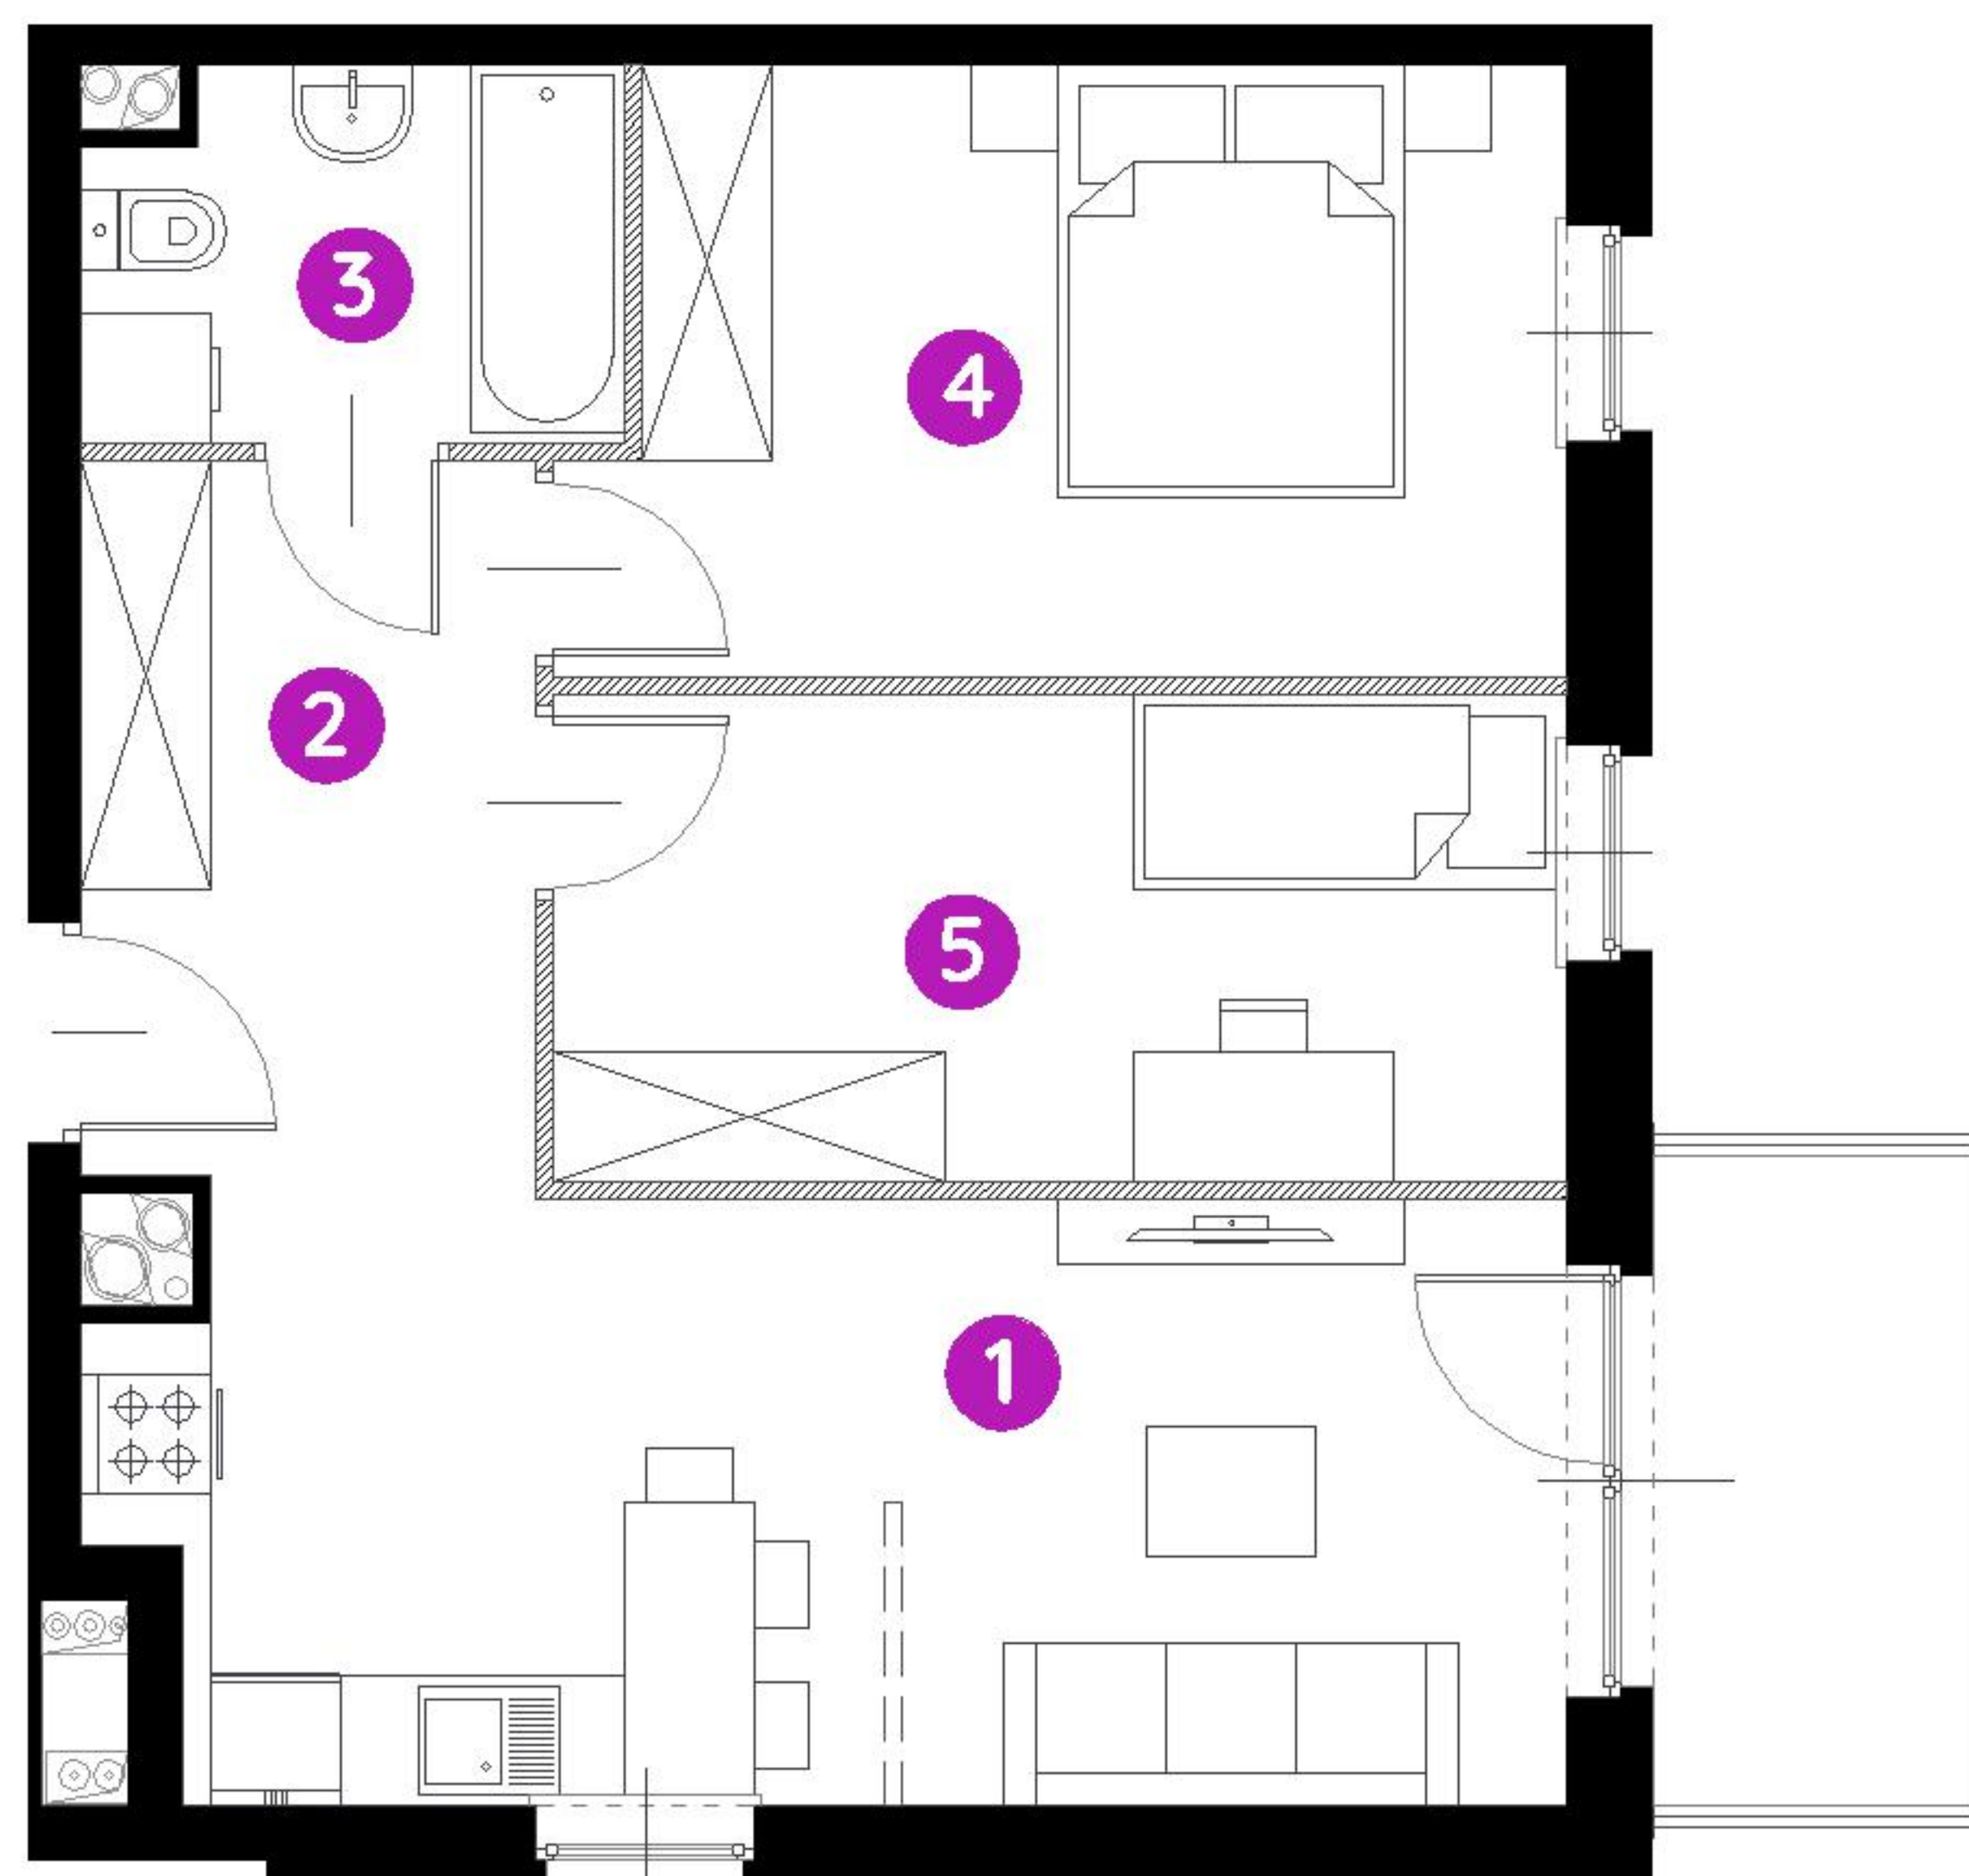

Murapol Matecznia

Kraków | ul. Rydlówka

mieszkanie **3.B.3.07**

piętro **3**

budynek **3**

1. salon z aneksem kuch. **17,98 m²**

2. przedpokój **6,97 m²**

3. łazienka **4,04 m²**

4. sypialnia **12,26 m²**

5. sypialnia **10,30 m²**

metraż **51,55 m²**

balkon **4,50 m²**

0 1 2 5m

Podziałka podana z tolerancją +/- 5%

Aranżacja mieszkania ma charakter poglądowy.

Biuro Sprzedaży: Kraków, ul. Rydlówka 37 - T: 506 371 434 / 514 601 742, M: krakow@murapol.pl. Centrala: Bielsko-Biała, ul. Dworkowa 4, T: 33 819 33 33, M: sekretariat@murapol.pl, murapol.pl

UWAGA: Powierzchnia liczona wg PN-ISO 9836:2022-07. Na etapie projektu wykonawczego i realizacji obiektu mogą wystąpić korekty w powierzchni lokali i układzie ścian, powierzchnia liczona w stanie wykończonym.