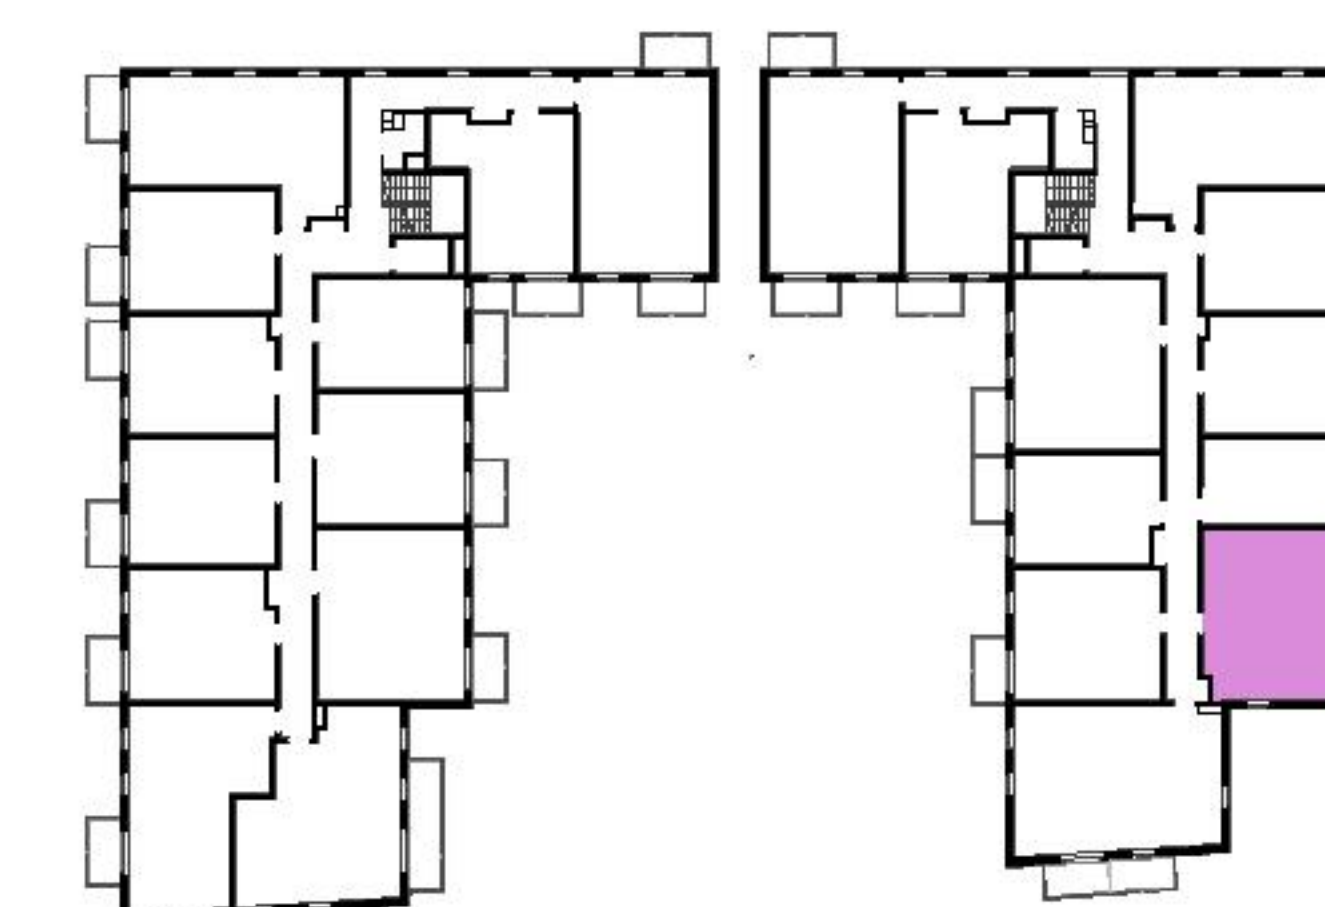

Murapol Matecznia

Kraków | ul. Rydlówka

mieszkanie **3.B.3.07**

piętro **3**

budynek **3**

1. salon z aneksem kuch. **17,98 m²**

2. przedpokój **6,97 m²**

3. łazienka **4,04 m²**

4. sypialnia **12,26 m²**

5. sypialnia **10,30 m²**

metraż **51,55 m²**

balkon **4,50 m²**

0 1 2 5m

Podziałka podana z tolerancją +/- 5%

Aranżacja mieszkania ma charakter poglądowy.

Biuro Sprzedaży: Kraków, ul. Rydlówka 37 - T: 506 371 434 / 514 601 742, M: krakow@murapol.pl. Centrala: Bielsko-Biała, ul. Dworkowa 4, T: 33 819 33 33, M: sekretariat@murapol.pl, murapol.pl

UWAGA: Powierzchnia liczona wg PN-ISO 9836:2022-07. Na etapie projektu wykonawczego i realizacji obiektu mogą wystąpić korekty w powierzchni lokali i układzie ścian, powierzchnia liczona w stanie wykończonym.