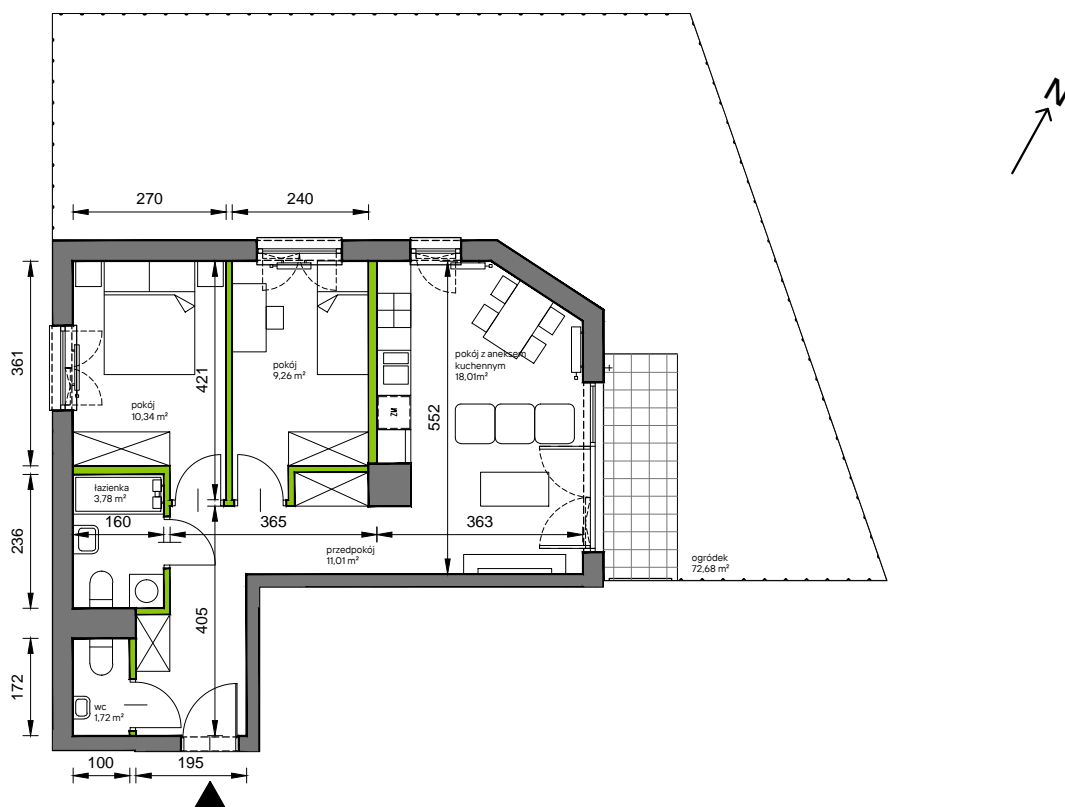

Słoneczne Miasteczko

nr A.001

Powierzchnia **54,12 m²**

Parter

Aranżacja mieszkania jest przykładowa

Powierzchnia użytkowa

przedpokój	11,01 m ²
łazienka	3,78 m ²
wc	1,72 m ²
pokój z aneksem kuchennym	18,01 m ²
pokój	9,26 m ²
pokój	10,34 m ²
Razem	54,12 m²
+ogródek	72,68 m ²

U nas nigdy nie płacisz za powierzchnię pod ścianami działowymi

Rzut kondygnacji Parter

Plan osiedla Budynek A