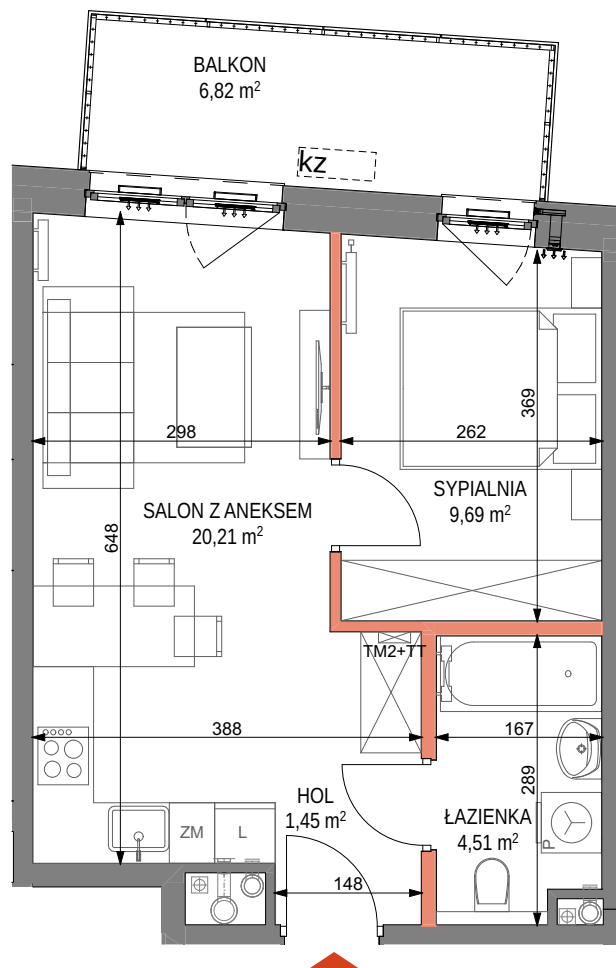

CRAFT

ZABŁOCIE

by **CORDIA**

mieszkanie nr M.62
piętro 4
liczba pokoi 2

ZESTAWIENIE POWIERZCHNI

HOL	1,45 m ²
SALON Z ANEKSEM	20,21 m ²
SYPIALNIA	9,69 m ²
ŁAZIENKA	4,51 m ²
POW. UŻYTKOWA	35,86 m²
BALKON	6,82 m ²

LEGENDA

	ściany niedemontowalne		tablica mieszkaniowa elektryczna i teletechniczna		grzejnik łazienkowy
	ściany możliwe do rearanżacji		nawiewnik okienny		grzejnik
	balustrada		nawiewnik ścienny		grzejnik dekoracyjny
	możliwa lokalizacja jednostki zewnętrznej klimatyzacji				

PLAN SYTUACYJNY

POŁOŻENIE NA KONDYGNACJI