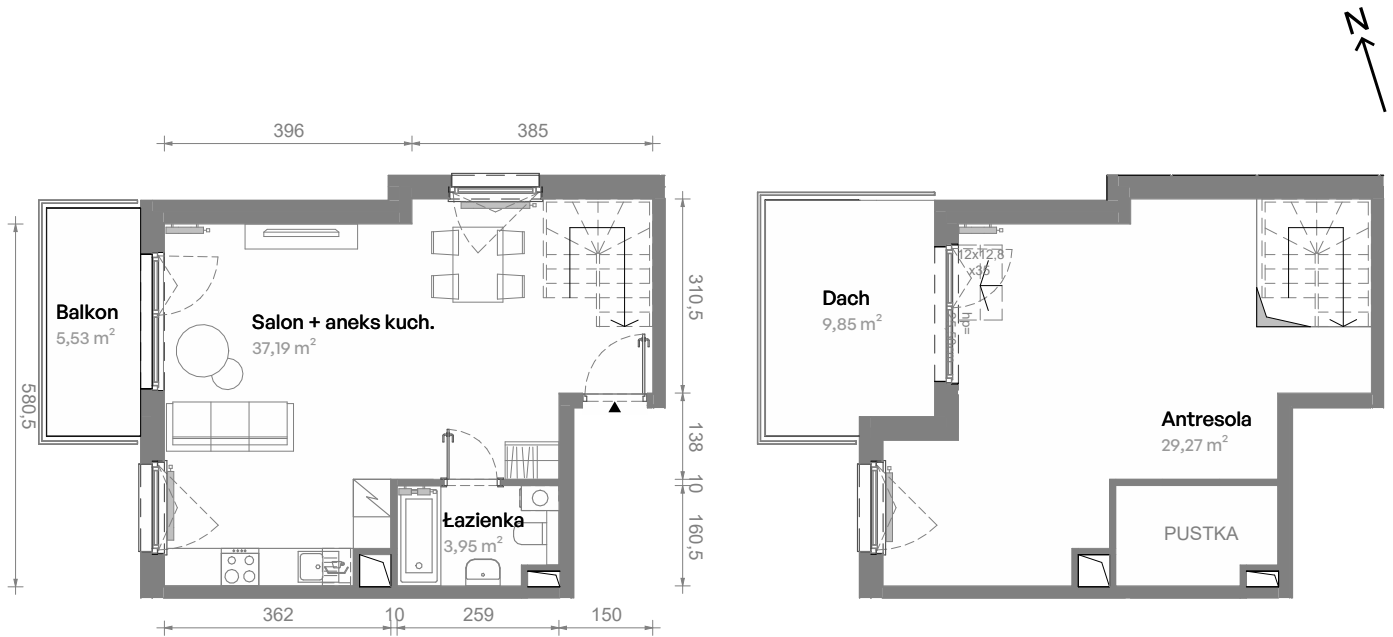

Południe Vita.

nr E1.03.37

Powierzchnia **70,41 m²**

Piętro **03**

Aranżacja mieszkania jest przykładowa.
Podano orientacyjne wymiary pomieszczeń.

Powierzchnia **użytkowa**

Rzut kondygnacji **Piętro 03**

Plan osiedla **Budynek E1**

Salon + aneks kuch.	37,19 m ²
Łazienka	3,95 m ²
Antresola	29,27 m ²
Razem	70,41 m²
+ Balkon	5,53 m ²
+ Dach	9,85 m ²

U nas nigdy nie płacisz za powierzchnię pod ścianami działowymi