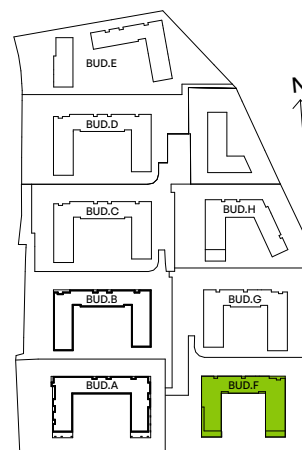

Plan osiedla Budynek F

U nas nigdy nie płacisz za powierzchnię pod ścianami działowymi