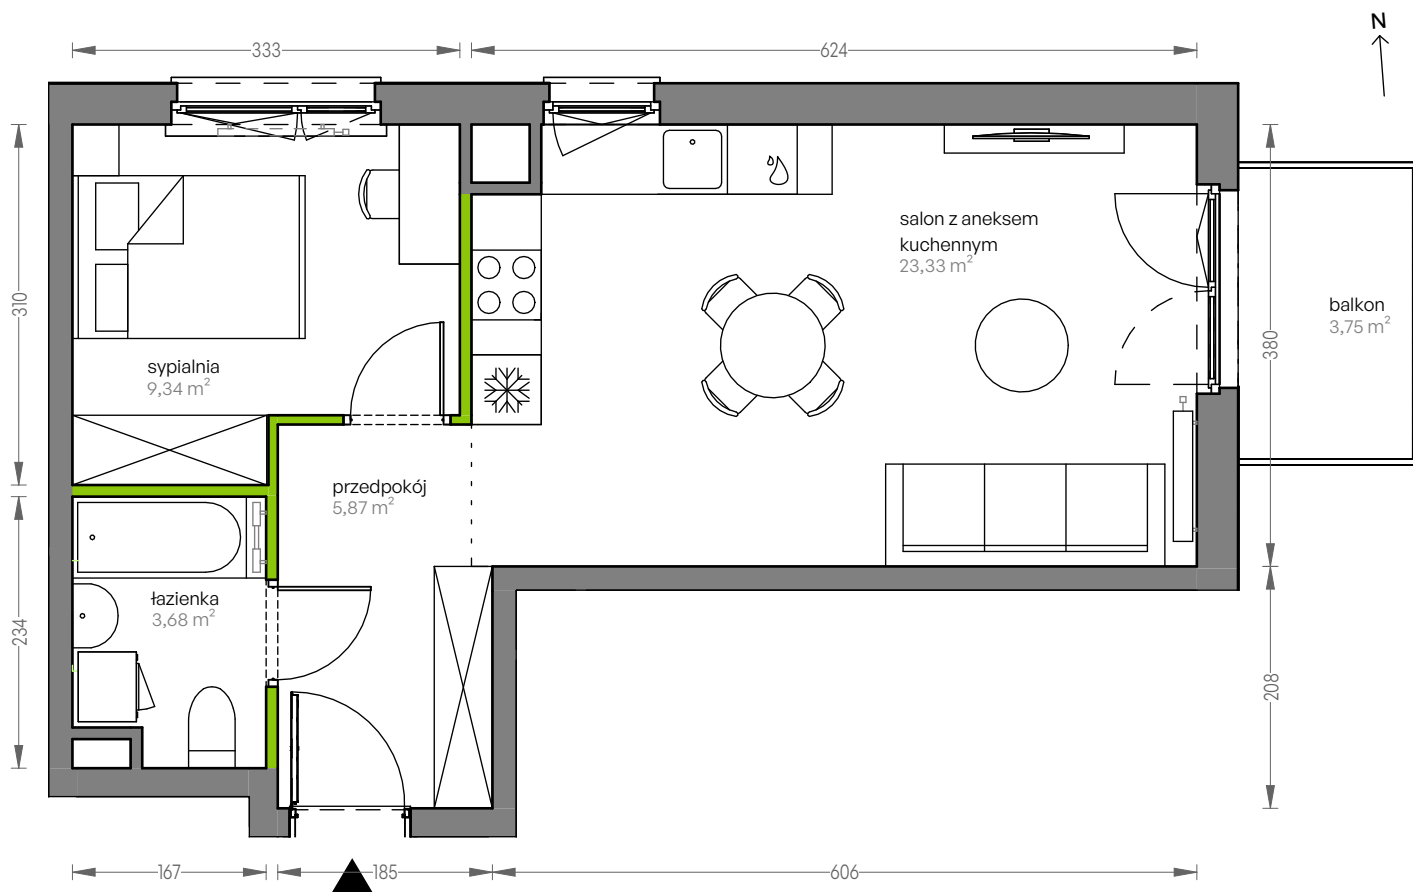

# CITY VIBE.

nr F.097

Powierzchnia **42,22 m<sup>2</sup>**

Piętro **3**

Aranżacja mieszkania jest przykładowa

## Powierzchnia użytkowa

salon z aneksem kuchennym	23,33 m <sup>2</sup>
przedpokój	5,87 m <sup>2</sup>
łazienka	3,68 m <sup>2</sup>
sypialnia	9,34 m <sup>2</sup>
<b>Razem</b>	<b>42,22 m<sup>2</sup></b>
+balkon	3,75 m <sup>2</sup>

## Rzut kondygnacji Piętro 3

## Plan osiedla Budynek F

U nas nigdy nie płacisz za powierzchnię pod ścianami działowymi