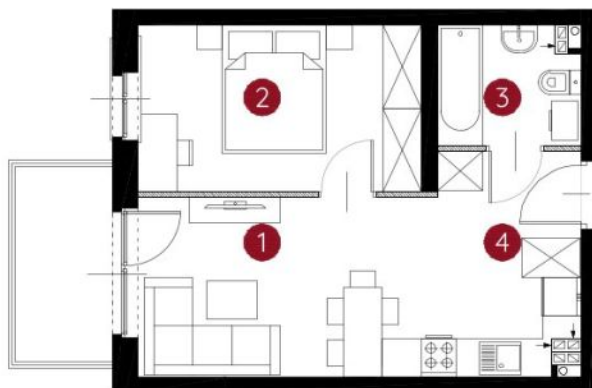

lokal 3.B.1.09

35,11 m²

piętro 1

budynek 3

Murapol Helio

Toruń, ul. Heweliusza

0 1 2 5m

Podziątka podana z tolerancją +/- 5%

1. salon z aneksem kuchennym	15,87 m ²
2. sypialnia	11,14 m ²
3. łazienka	3,89 m ²
4. przedpokój	4,21 m ²
metraż	35,11 m²

Schemat kondygnacji