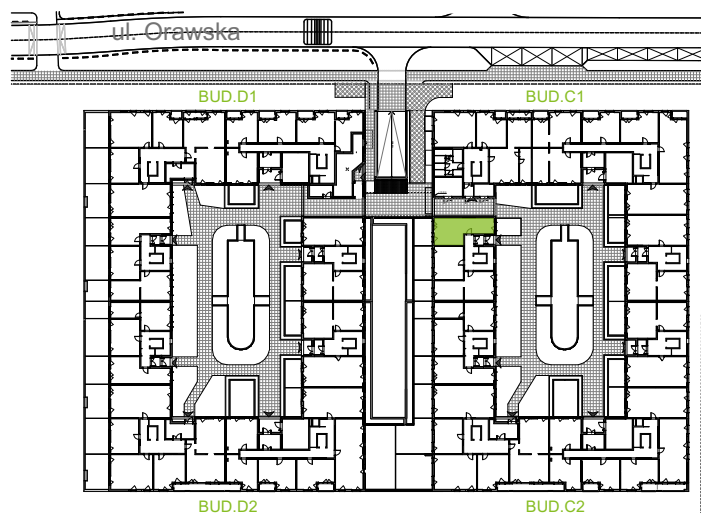

Orawska Vita.

nr C1/A/03

Powierzchnia 47,98 m²

Piętro 0

Aranżacja mieszkania jest przykładowa.

Powierzchnia użytkowa

Łazienka	3,81 m ²
Salon + a.kuch.	32,73 m ²
Sypialnia	11,44 m ²
Razem	47,98 m ²
+Ogródek	18,77 m ²

Rzut kondygnacji Parter 0

U nas nigdy nie płacisz za powierzchnię pod ścianami dzielowymi.