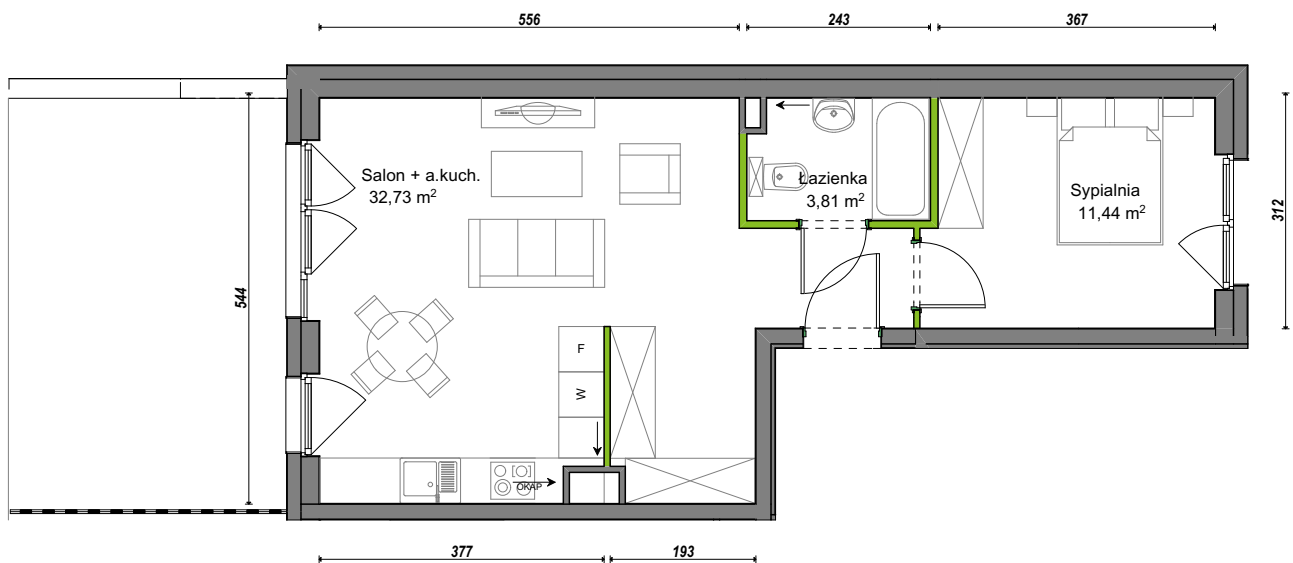

Orawska Vita.

nr C1/A/03

Powierzchnia 47,98 m²

Piętro 0

Aranżacja mieszkania jest przykładowa.

Powierzchnia użytkowa

Łazienka	3,81 m ²
Salon + a.kuch.	32,73 m ²
Sypialnia	11,44 m ²
Razem	47,98 m ²
+Ogródek	18,77 m ²

Rzut kondygnacji Parter 0

U nas nigdy nie płacisz za powierzchnię pod ścianami dzielowymi.