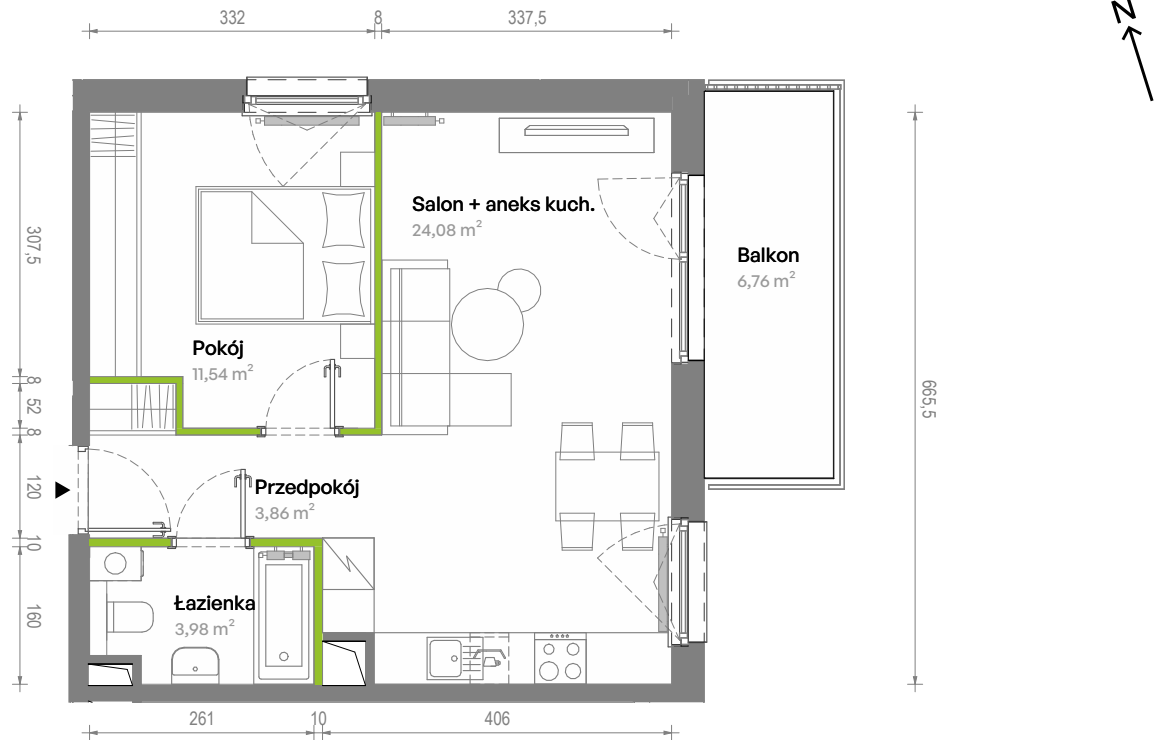

Południe Vita

nr A1.02.26

Powierzchnia **43,46 m²**

Piętro **2**

Aranżacja mieszkania jest przykładowa.
Podano orientacyjne wymiary pomieszczeń.

Powierzchnia **użytkowa**

Rzut kondygnacji **Piętro 2**

Plan osiedla **Budynek A1**

Przedpokój	3,86 m ²
Salon + aneks kuch.	24,08 m ²
Pokój	11,54 m ²
Łazienka	3,98 m ²
Razem	43,46 m²
+ Balkon	6,76 m ²

U nas nigdy nie płacisz za powierzchnię pod ścianami działowymi