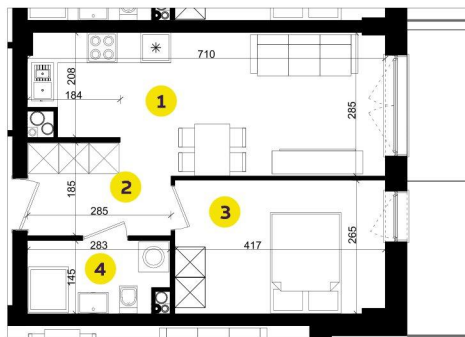

# MIESZKANIE D1F

Pow.: 37,39 m<sup>2</sup>

Piętro: 0

**NOWE  
ZŁOTNO**

1. Salon z aneksem	17,85 m <sup>2</sup>
2. Przedpokój	4,85 m <sup>2</sup>
3. Pokój	10,86 m <sup>2</sup>
4. Łazienka	3,83 m <sup>2</sup>

Powierzchnia: 37,39 m<sup>2</sup>

Taras zielony: 17,20 m<sup>2</sup>