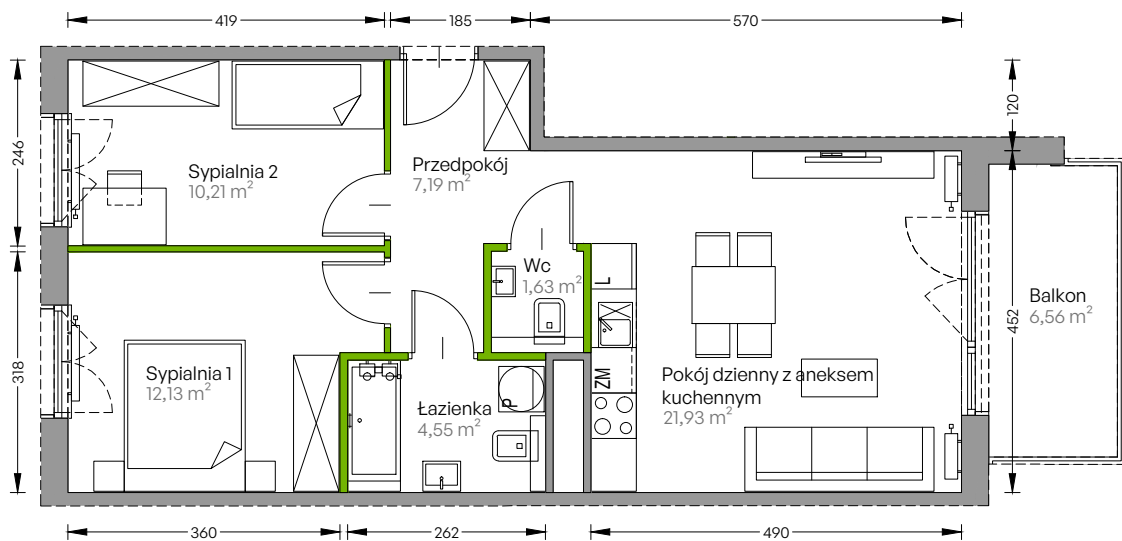

Centralna Vita

nr F.122

Powierzchnia **57,64 m²**

Piętro 4

Aranżacja mieszkania jest przykładowa

Powierzchnia użytkowa

przedpokój	7,19 m ²
sypialnia 1	12,13 m ²
sypialnia 2	10,21 m ²
pokój dzienny z aneksem kuchennym	21,93 m ²
łazienka	4,55 m ²
wc	1,63 m ²
Razem	57,64 m²
+ balkon	6,56 m ²

Rzut kondygnacji Piętro 4

Plan osiedla Budynek F

U nas nigdy nie płacisz za powierzchnię pod ścianami działowymi!

Powierzchnia użytkowa wg PN-ISO 9836:1997