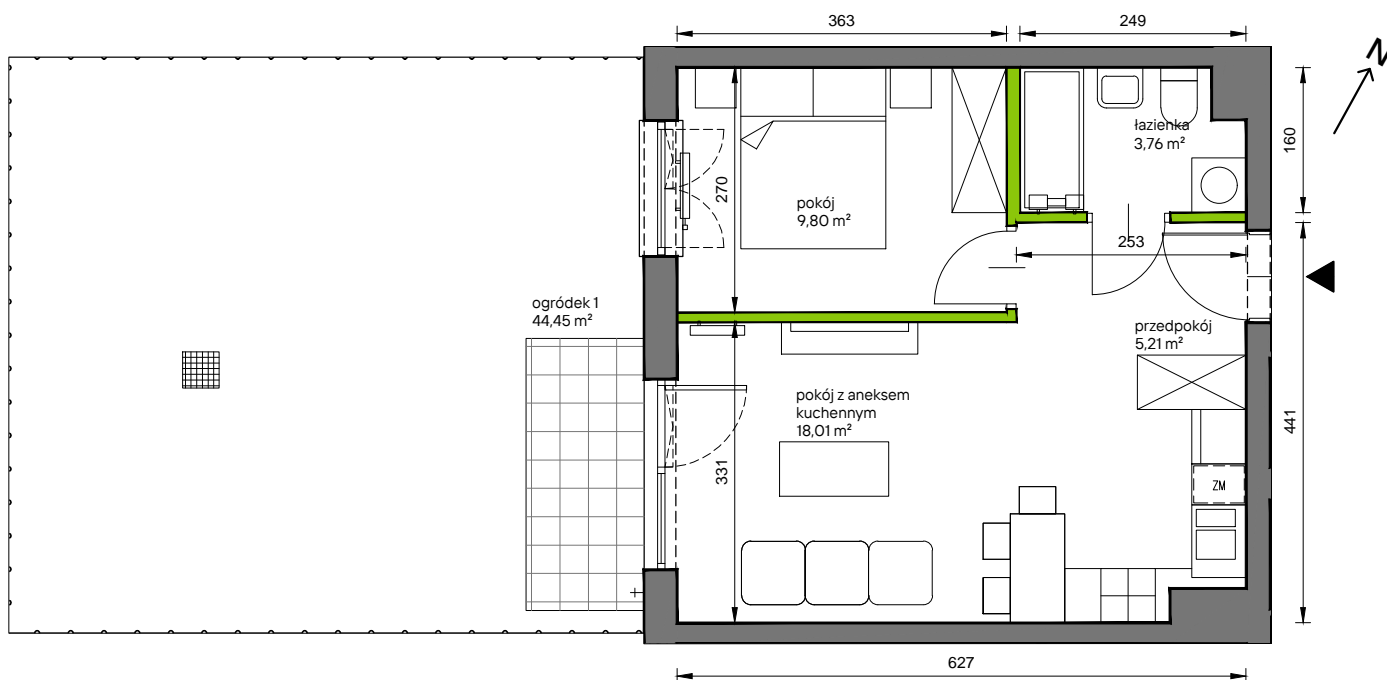

Słoneczne Miasteczko

nr A.004

Powierzchnia **36,78 m²**

Parter

Aranżacja mieszkania jest przykładowa

Powierzchnia **użytkowa**

przedpokój	5,21 m ²
łazienka	3,76 m ²
pokój z aneksem kuchennym	18,01 m ²
pokój	9,80 m ²
Razem	36,78 m²
+ogródek	44,45 m ²

Rzut kondygnacji **Parter**

Plan osiedla **Budynek A**

U nas nigdy nie płacisz za powierzchnię pod ścianami działowymi