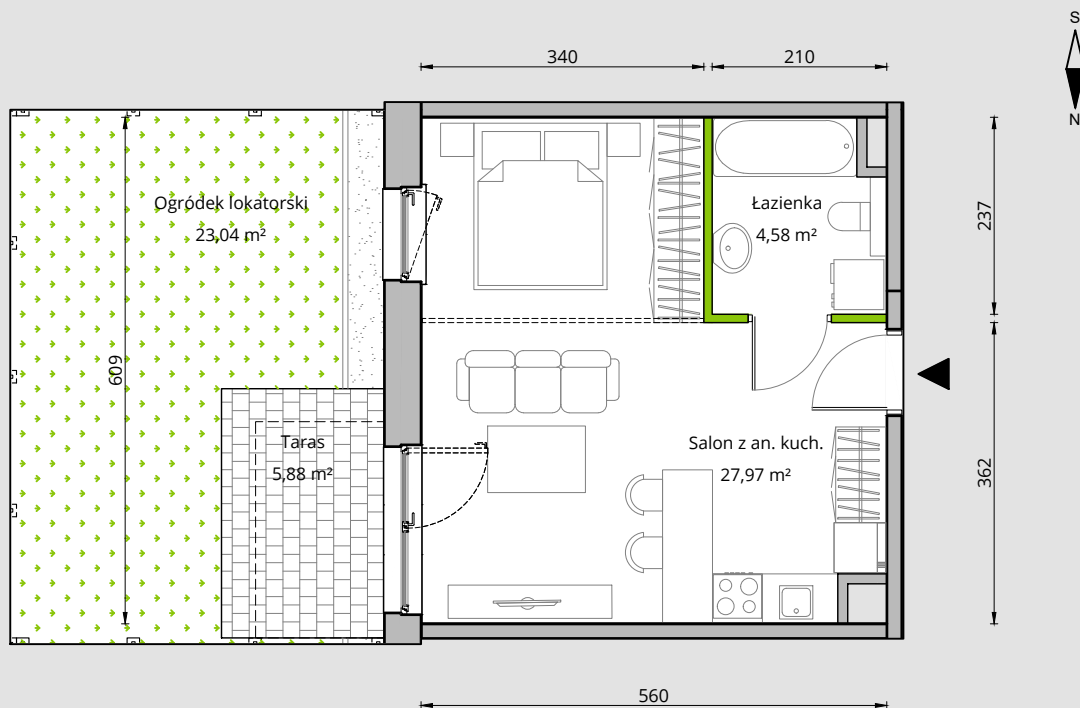

SZMARAGDOWY PARK

B.1.1.7

Szmaragdowy Park
OSIEDLE

RZUT MIESZKANIA 32,55 m²

PARTER

Aranżacja mieszkania przykładowa.

POWIERZCHNIA UŻYTKOWA

nie uwzględnia powierzchni pod ścianami działowymi

Salon z an. kuch. 27,97 m²

Łazienka 4,58 m²

RAZEM 32,55 m²

+Taras 5,88 m²

+Ogródek lok. 23,04 m²

RZUT KONDYGNACJI

PLAN OSIEDLA

BUDYNEK B

W Dewellii nie płacisz za powierzchnię pod ścianami działowymi !

Powierzchnia (bez ścian działowych) 32,55 m²

■ Powierzchnia pod ścianami działowymi 0,59 m²

Powierzchnia użytkowa wg PN-ISO 9836:1997 33,14 m²