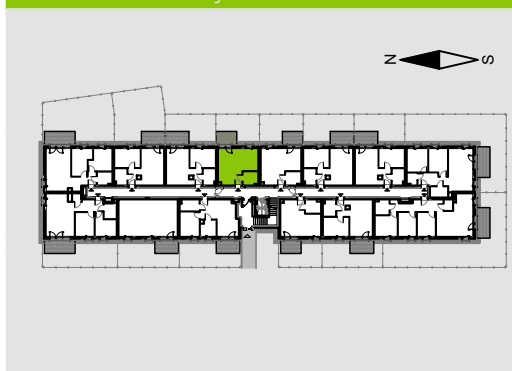

SZMARAGDOWY PARK

B.1.1.7

Szmaragdowy Park
OSIEDLE

RZUT MIESZKANIA 32,55 m²

PARTER

Aranżacja mieszkania przykładowa.

POWIERZCHNIA UŻYTKOWA

nie uwzględnia powierzchni pod ścianami działowymi

Salon z an. kuch. 27,97 m²

Łazienka 4,58 m²

RAZEM 32,55 m²

+Taras 5,88 m²

+Ogródek lok. 23,04 m²

RZUT KONDYGNACJI

PLAN OSIEDLA

BUDYNEK B

W Dewellii nie płacisz za powierzchnię pod ścianami działowymi !

Powierzchnia (bez ścian działowych) 32,55 m²

■ Powierzchnia pod ścianami działowymi 0,59 m²

Powierzchnia użytkowa wg PN-ISO 9836:1997 33,14 m²