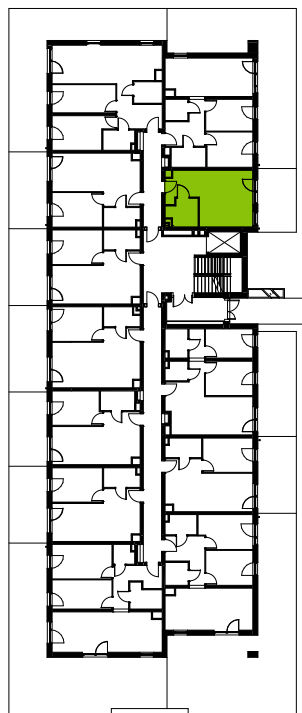

Przemyska Vita, I.O.M12

Powierzchnia **29,29 m²**

Piętro **0**

Aranżacja mieszkania jest przykładowa.

Powierzchnia **użytkowa**

nie uwzględnia powierzchni pod ścianami działowymi

Rzut kondygnacji **0**

Pokój dzienny + aneks	24,38 m ²
Łazienka	4,91 m ²
Razem	29,29 m²
+ ogródek	14,91 m ²

U nas nigdy nie płacisz za powierzchnię pod ścianami działowymi

Plan osiedla **Budynek I**