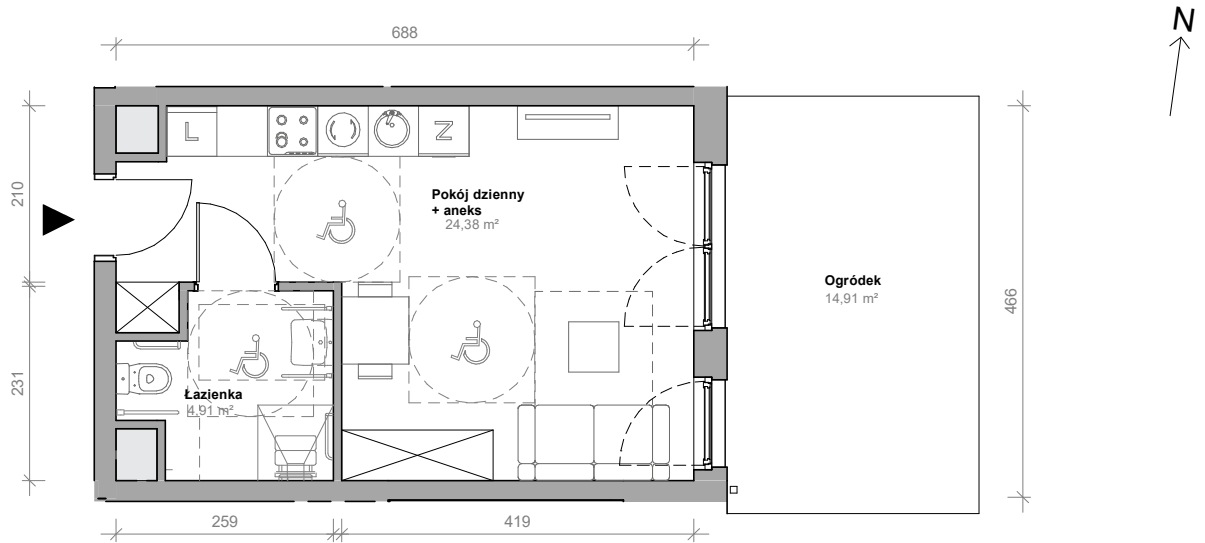

Przemyska Vita, I.O.M12

Powierzchnia **29,29 m²**

Piętro **0**

Aranżacja mieszkania jest przykładowa.

Powierzchnia **użytkowa**

nie uwzględnia powierzchni pod ścianami działowymi

Rzut kondygnacji **0**

Pokój dzienny + aneks	24,38 m ²
Łazienka	4,91 m ²
Razem	29,29 m²
+ ogródek	14,91 m ²

U nas nigdy nie płacisz za powierzchnię pod ścianami działowymi

Plan osiedla **Budynek I**