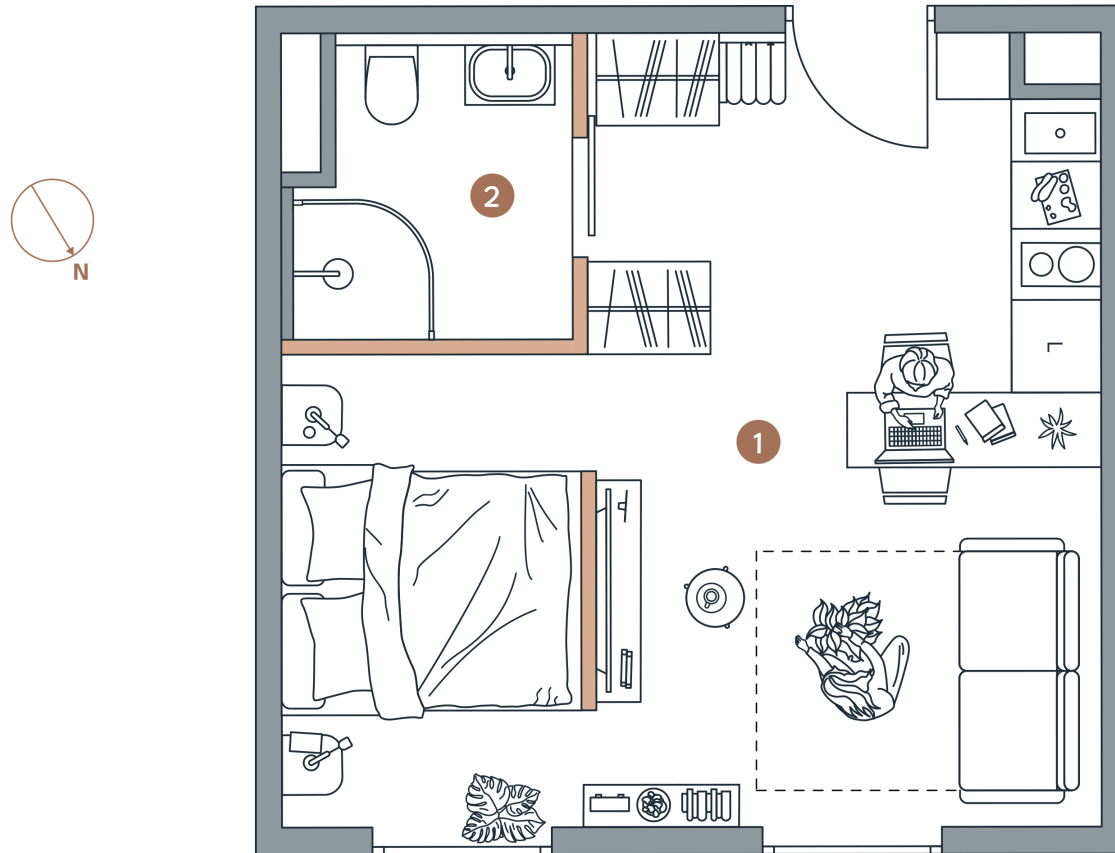

Lokal

Powierzchnia

Piętro

Pokoje

Powierzchnie

2.19

27,72_M²

2

1

1 . Pokój z aneks. kuch. 24,26 m²

2 . łazienka 3,46 m²

SUMA 27,72 m²

LEGENDA

Ściany niedemontowane

Ściany możliwe do demontażu

STAROWIEJSKA 3