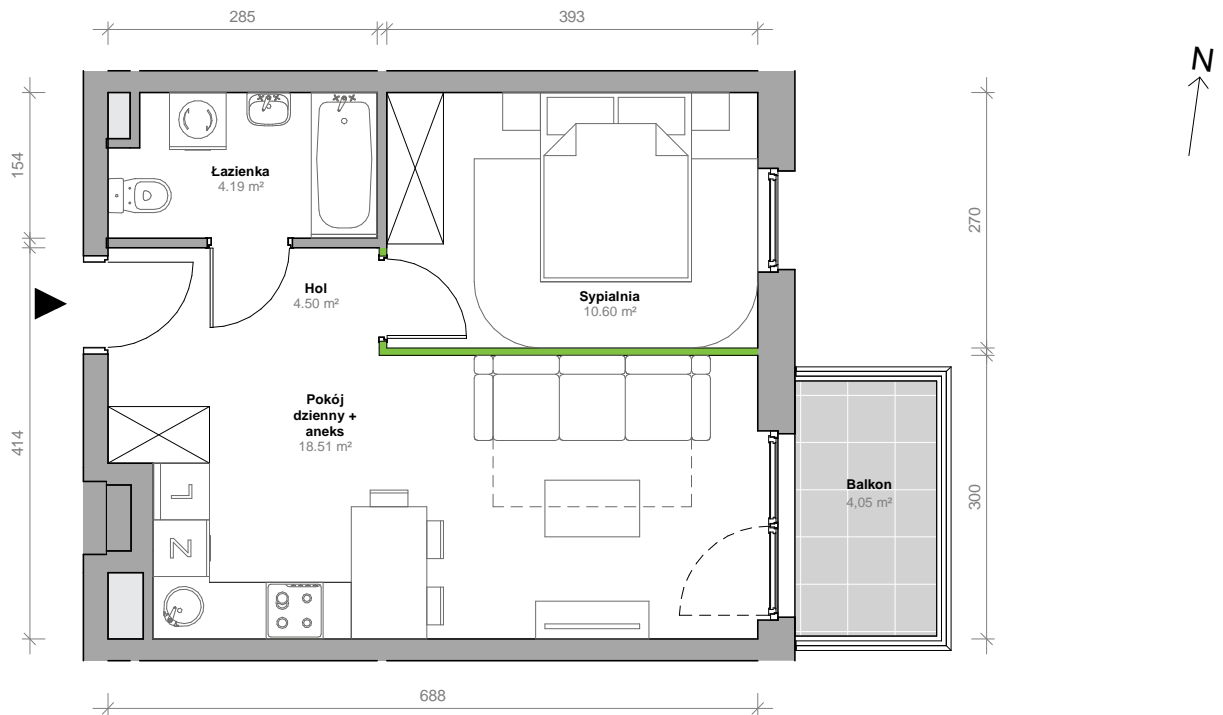

Przemyska Vita

H.1.M02

Powierzchnia **37,80 m²**

Piętro **1**

Aranżacja mieszkania jest przykładowa.

Powierzchnia **użytkowa**

nie uwzględnia powierzchni pod ścianami działowymi

Rzut kondygnacji **1**

Plan osiedla **Budynek H**

Łazienka	4,19 m ²
Hol	4,50 m ²
Sypialnia	10,60 m ²
Pokój dzienny + aneks	18,51 m ²
Razem	37,80 m²
+balkon	4,05 m ²

U nas nigdy nie płacisz za powierzchnię pod ścianami działowymi