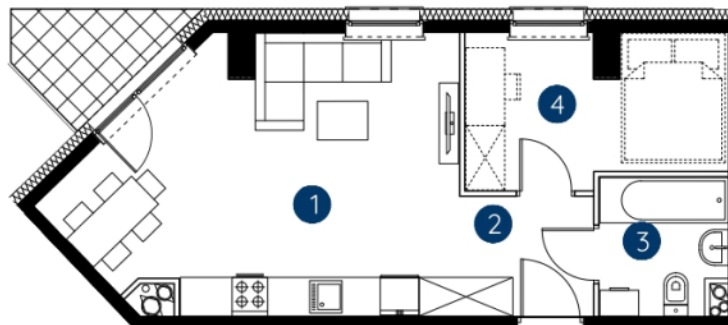

lokal 1.C.1.03

39,52 m²

piętro 1

budynek 1

**Murapol
Rivo**

Bydgoszcz, ul. Dworcowa

1. salon z aneksem kuchennym	22,80 m ²
2. hol wejściowy	3,82 m ²
3. sypialnia	4,02 m ²
4. garderoba	8,88 m ²
metraż	39,52 m²

Schemat kondygnacji

0 1 2 5m

Podziałka podana z tolerancją +/- 5%