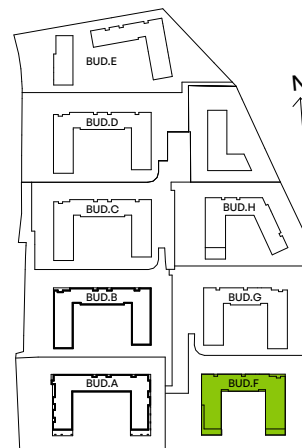

CITY VIBE.

nr F.105

Powierzchnia **44,96 m²**

Piętro 3

Aranżacja mieszkania jest przykładowa

Powierzchnia użytkowa

salon z aneksem kuchennym	24,38 m ²
sypialnia	9,88 m ²
łazienka	4,32 m ²
przedpokój	6,38 m ²
Razem	44,96 m²
+balkon	3,75 m ²

Rzut kondygnacji Piętro 3

Plan osiedla Budynek F

U nas nigdy nie płacisz za powierzchnię pod ścianami działowymi