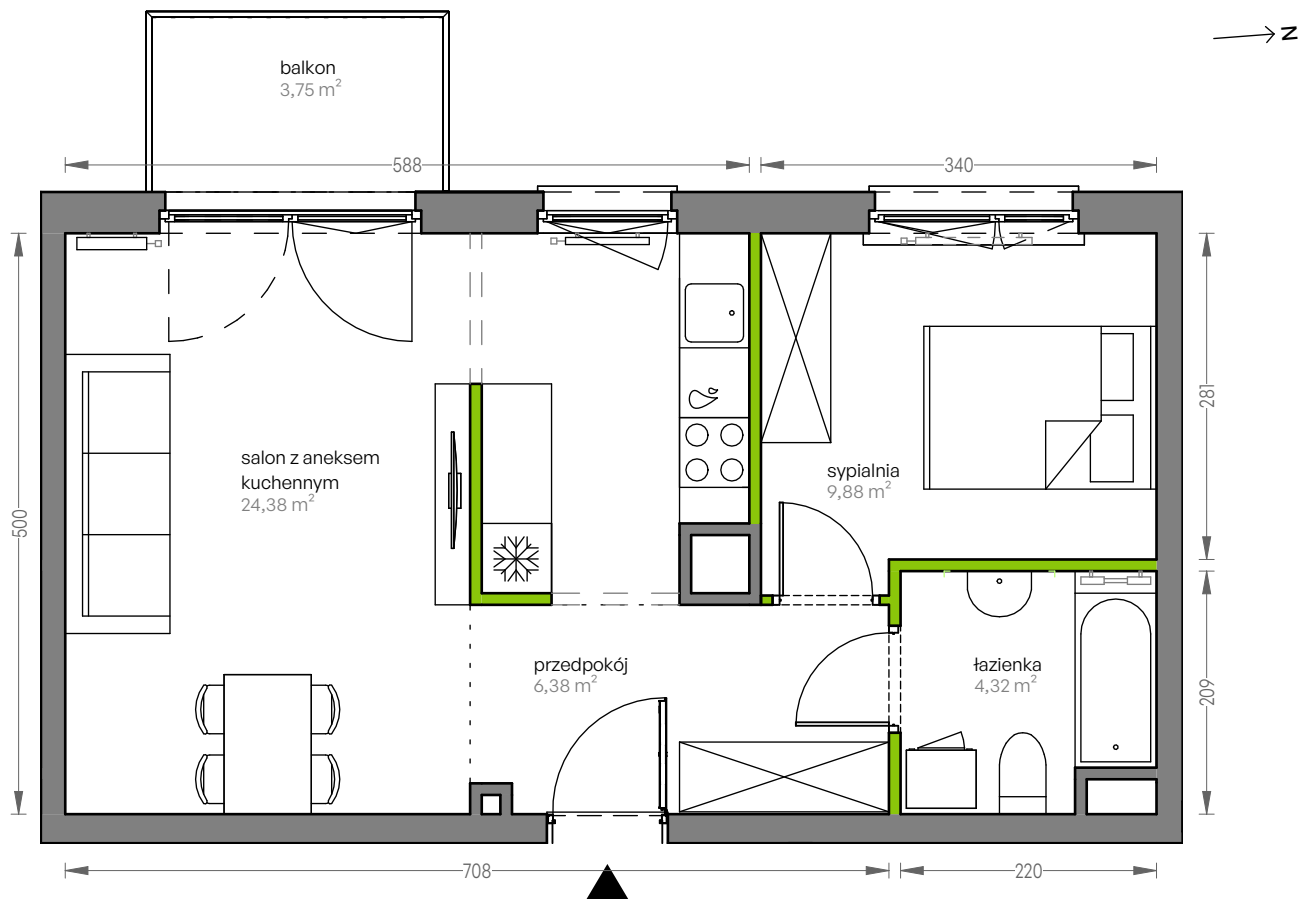

CITY VIBE.

nr F.105

Powierzchnia **44,96 m²**

Piętro 3

Aranżacja mieszkania jest przykładowa

Powierzchnia użytkowa

salon z aneksem kuchennym	24,38 m ²
sypialnia	9,88 m ²
łazienka	4,32 m ²
przedpokój	6,38 m ²
Razem	44,96 m²
+balkon	3,75 m ²

Rzut kondygnacji Piętro 3

Plan osiedla Budynek F

U nas nigdy nie płacisz za powierzchnię pod ścianami działowymi