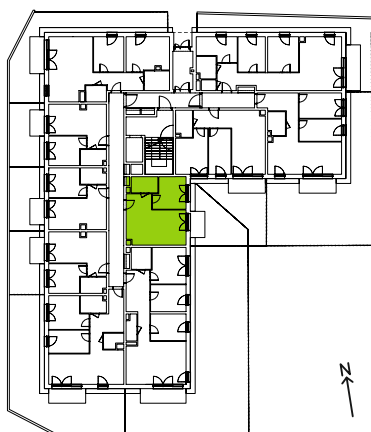

Ceglana Park.

nr 1/a/4

Powierzchnia **40,76 m²**

Parter

Aranżacja mieszkania jest przykładowa

Powierzchnia **użytkowa**

salon z aneksem kuchennym	21,69 m ²
pokój 1	10,30 m ²
łazienka	4,46 m ²
przedpokój	4,31 m ²
Razem	40,76 m²
+taras	4,05 m ²
+ogród	21,36 m ²

U nas nigdy nie płacisz za powierzchnię pod ścianami działowymi

Rzut kondygnacji **Parter**

Plan osiedla **Budynek 1**