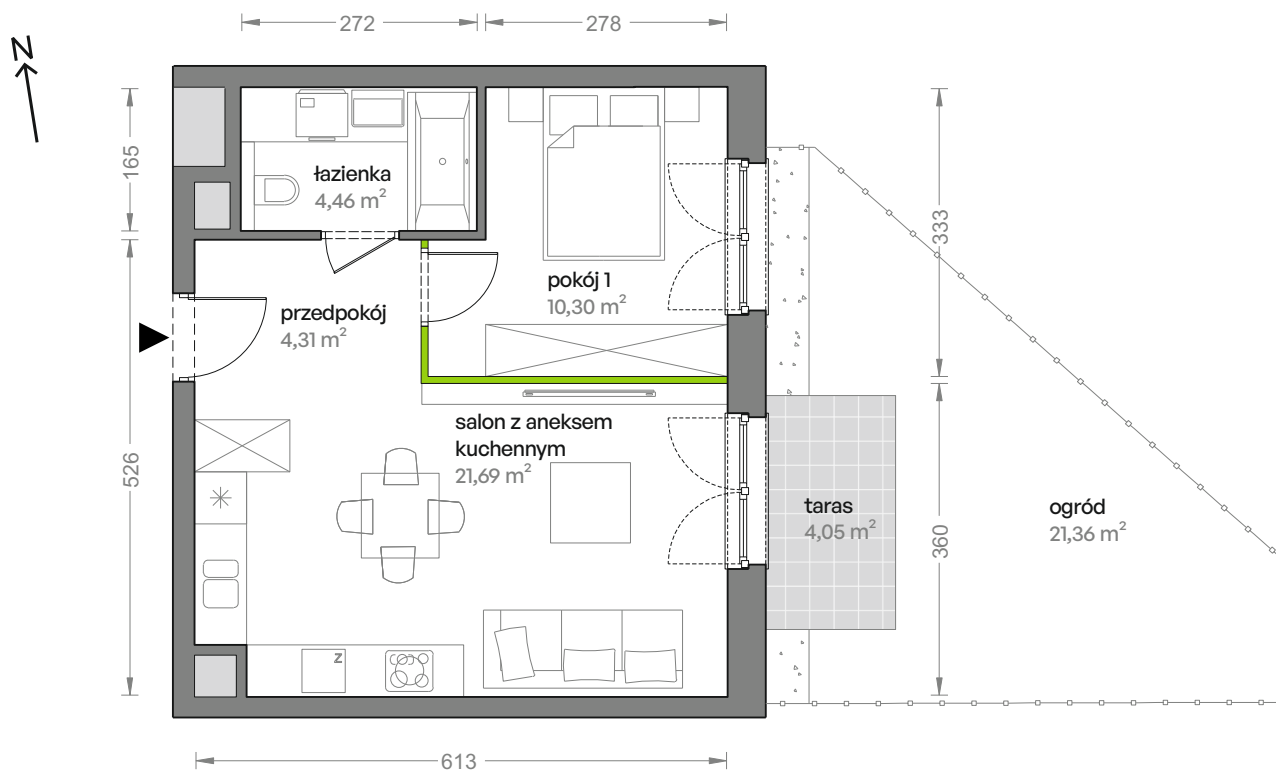

Ceglana Park.

nr 1/a/4

Powierzchnia **40,76 m²**

Parter

Aranżacja mieszkania jest przykładowa

Powierzchnia **użytkowa**

salon z aneksem kuchennym	21,69 m ²
pokój 1	10,30 m ²
łazienka	4,46 m ²
przedpokój	4,31 m ²
Razem	40,76 m²
+taras	4,05 m ²
+ogród	21,36 m ²

U nas nigdy nie płacisz za powierzchnię pod ścianami działowymi

Rzut kondygnacji **Parter**

Plan osiedla **Budynek 1**