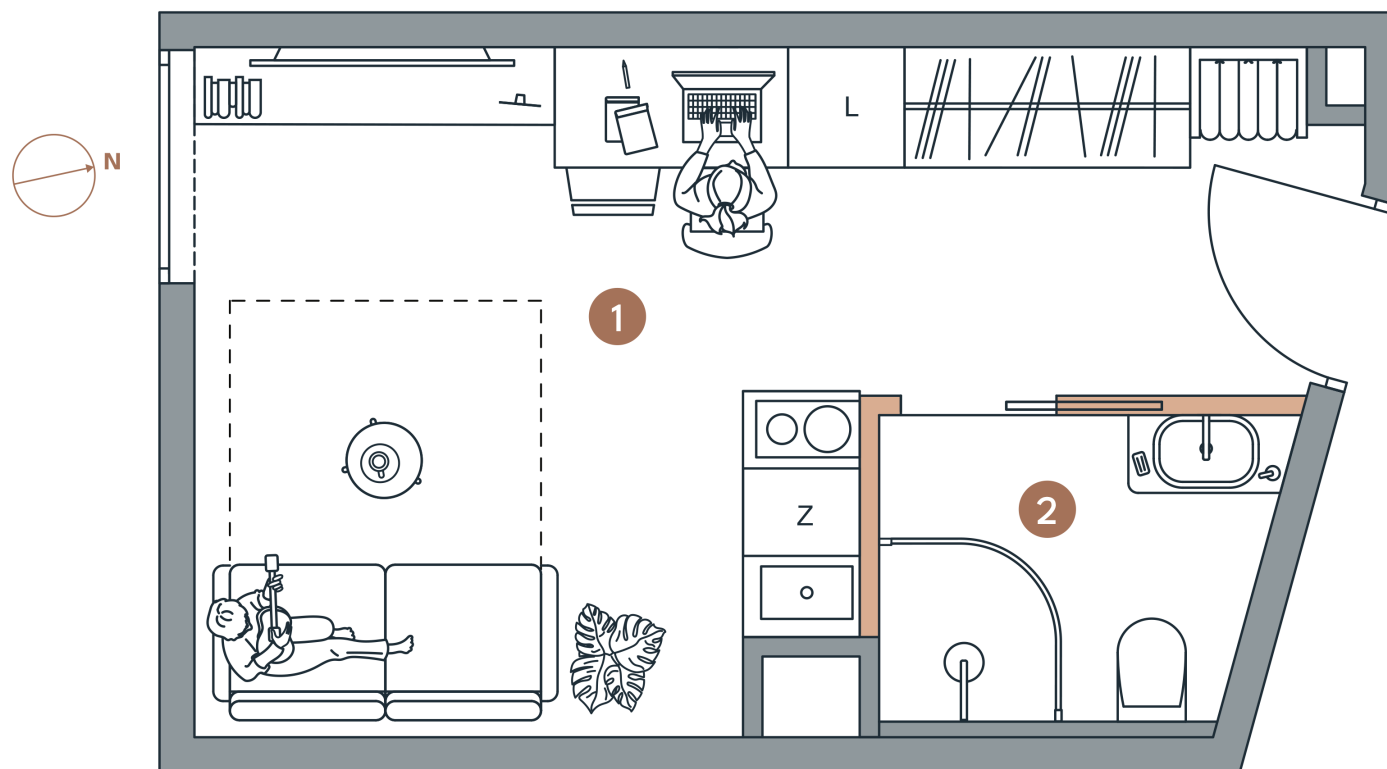

Lokal

Powierzchnia

Piętro

Pokoje

Powierzchnie

2.14

19,10_M²

2

1

1 . Pokój z aneks. kuch. 16,02 m²

2 . Łazienka 3,08 m²

SUMA 19,10 m²

LEGENDA

Ściany niedemontowane

Ściany możliwe do demontażu

STAROWIEJSKA 3