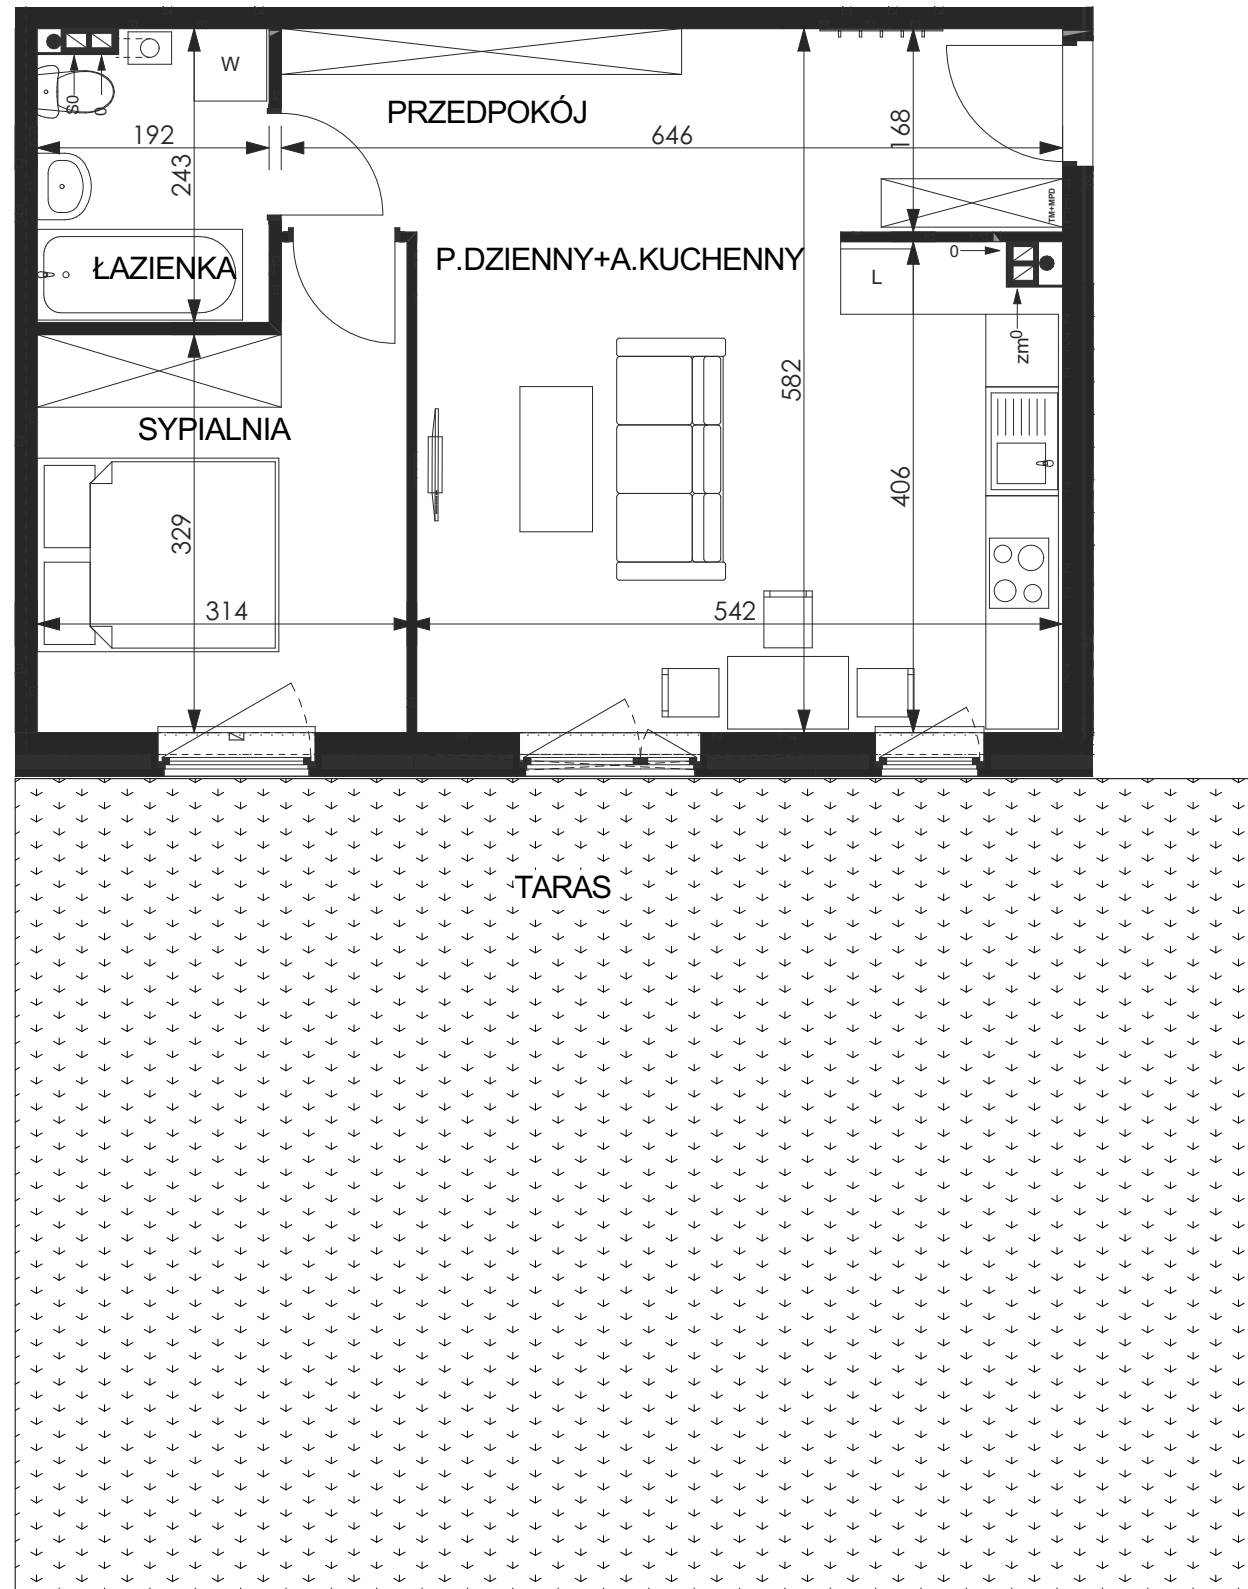

inwestor:

WROCLAWSKIE PRZEDSIĘBIORSTWO
BUDOWNICTWA MIESZKANIOWEGO
„MÓJ DOM” S.A.

Zielona Lutynia

WRÓBLOWICE,
UL. POGODNA

BUDYNEK 7
Klatka B
Kondygnacja I (parter)
Mieszkanie 1C
M - 2 pok.

powierzchnia użytkowa - **47,8 m²**

- przedpokój 10,9 m²
- pokój dzienny+
aneks kuchenny 21,5 m²
- sypialnia 10,9 m²
- łazienka 4,5 m²

- taras 67 m²