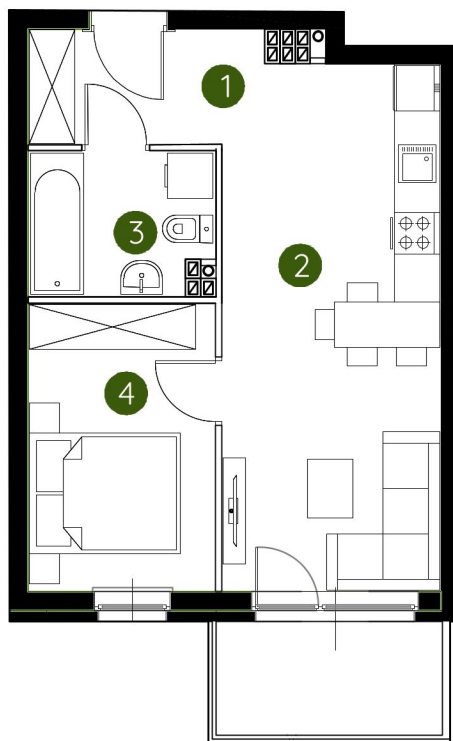

lokal 2.B.2.11

37,83 m²

2 piętro

budynek 2

**Murapol
Prado**

Kraków, ul. Pękowicka

Podziałka podana z tolerancją +/- 5%

1. przedpokój	3,85 m ²
2. salon z aneksem kuchennym	20,21 m ²
3. łazienka	4,48 m ²
4. sypialnia	9,29 m ²
metraż	37,83 m²

Schemat kondygnacji