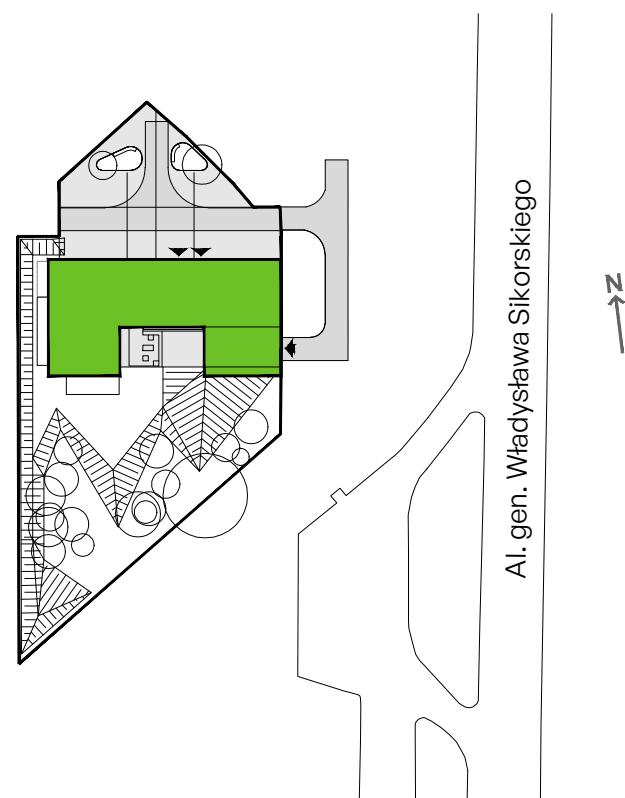

Sikorskiego Vita.

nr 47

Powierzchnia **59.52m²**

Piętro 4

Aranżacja mieszkania jest przykładowa

Powierzchnia **użytkowa**

Rzut kondygnacji **4**

Plan osiedla **Budynek 1**

salon z aneksem	21.23m ²
sypialnia	11.37m ²
sypialnia	8.65m ²
łazienka	4.96m ²
wc	2.07m ²
korytarz	11.24m ²
Razem	59.52m²
+ balkon	7.61m ²

U nas nigdy nie płacisz za powierzchnię pod ścianami działowymi