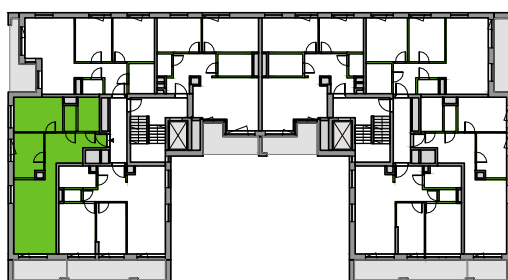

Sikorskiego Vita.

nr 47

Powierzchnia **59.52m²**

Piętro 4

Aranżacja mieszkania jest przykładowa

Powierzchnia **użytkowa**

Rzut kondygnacji **4**

Plan osiedla **Budynek 1**

salon z aneksem	21.23m ²
sypialnia	11.37m ²
sypialnia	8.65m ²
łazienka	4.96m ²
wc	2.07m ²
korytarz	11.24m ²
Razem	59.52m²
+ balkon	7.61m ²

U nas nigdy nie płacisz za powierzchnię pod ścianami działowymi