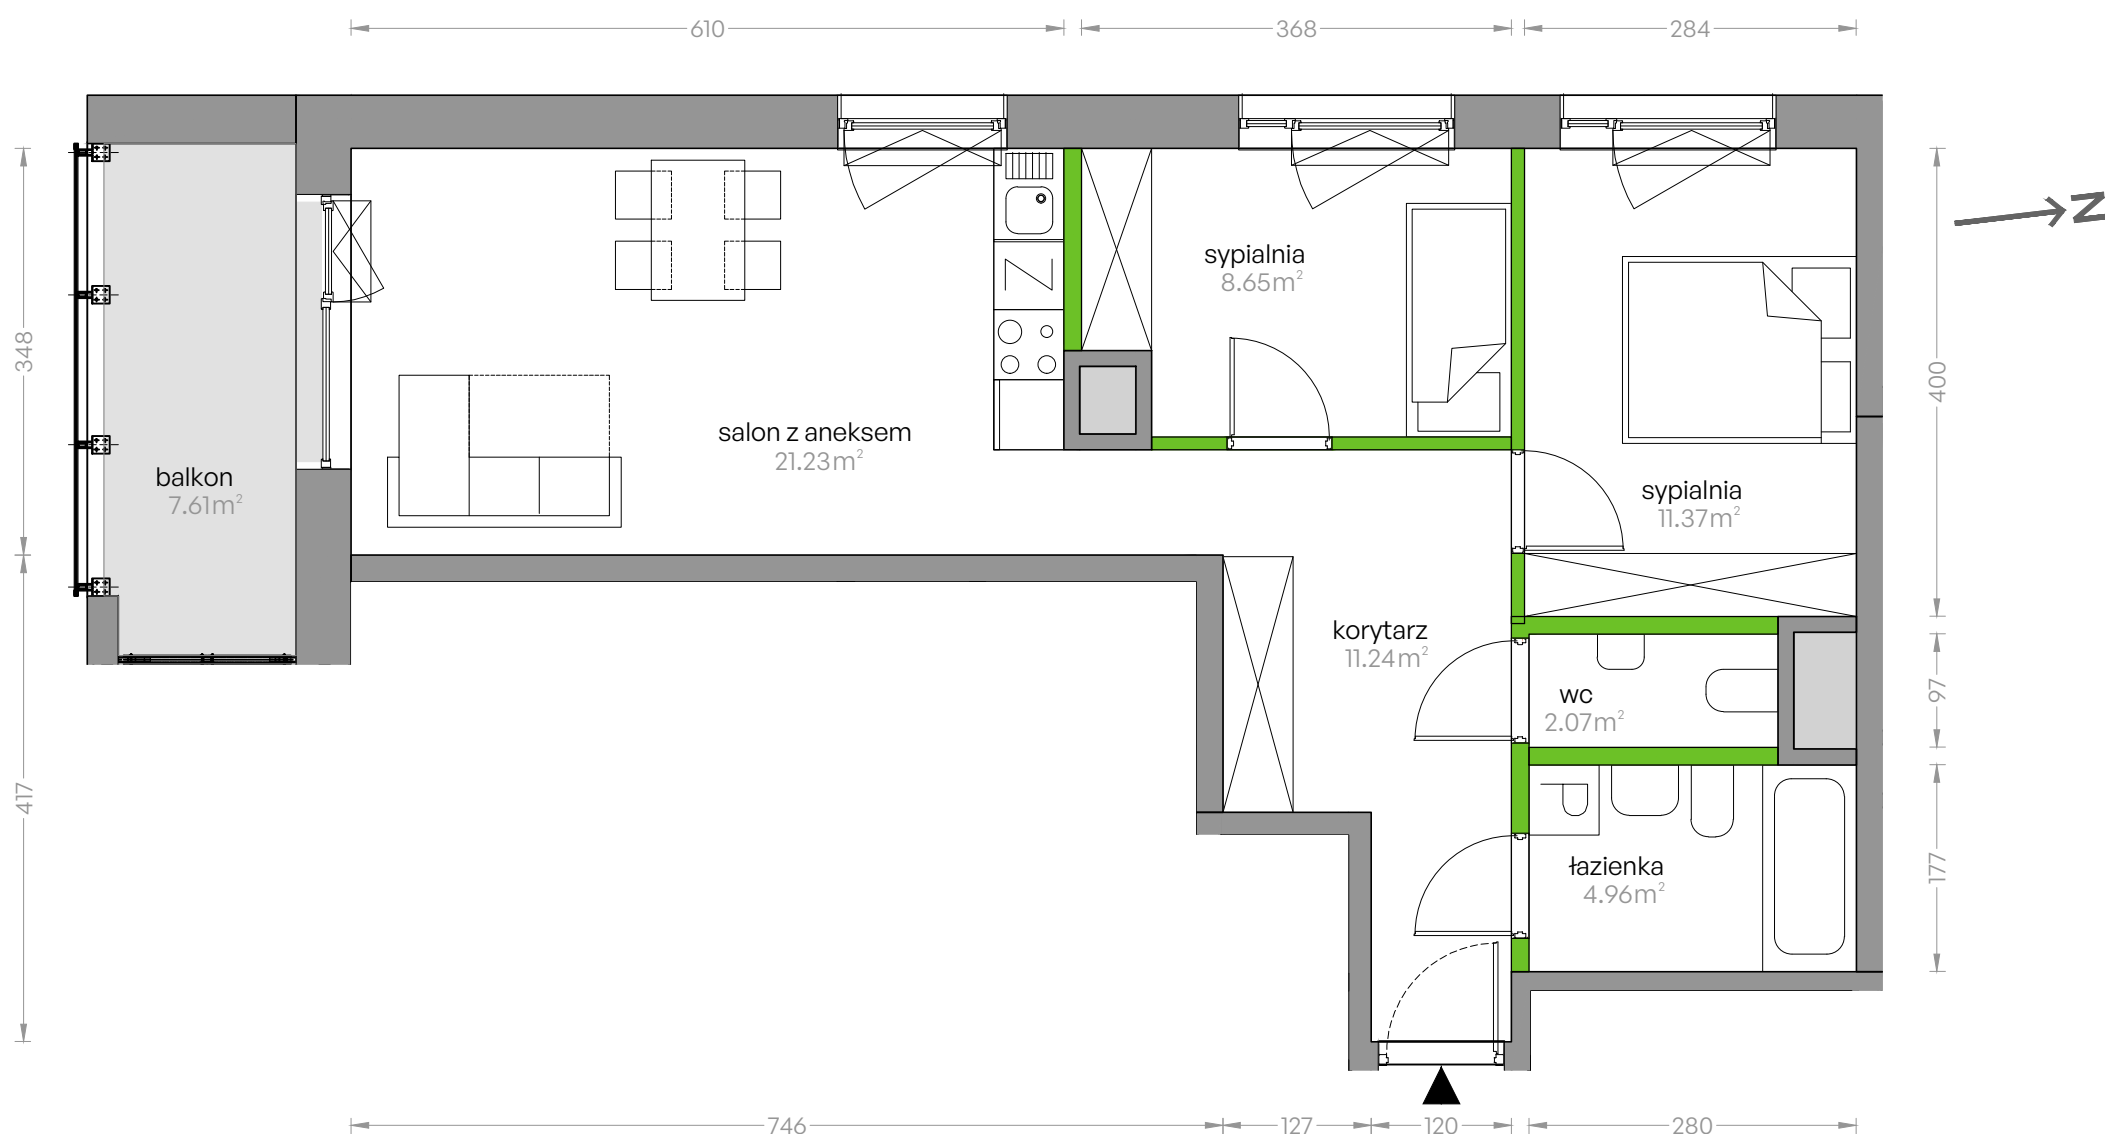

Sikorskiego Vita.

nr 47

Powierzchnia **59.52m²**

Piętro 4

Aranżacja mieszkania jest przykładowa

Powierzchnia **użytkowa**

Rzut kondygnacji **4**

Plan osiedla **Budynek 1**

salon z aneksem	21.23m ²
sypialnia	11.37m ²
sypialnia	8.65m ²
łazienka	4.96m ²
wc	2.07m ²
korytarz	11.24m ²
Razem	59.52m²
+ balkon	7.61m ²

U nas nigdy nie płacisz za powierzchnię pod ścianami działowymi