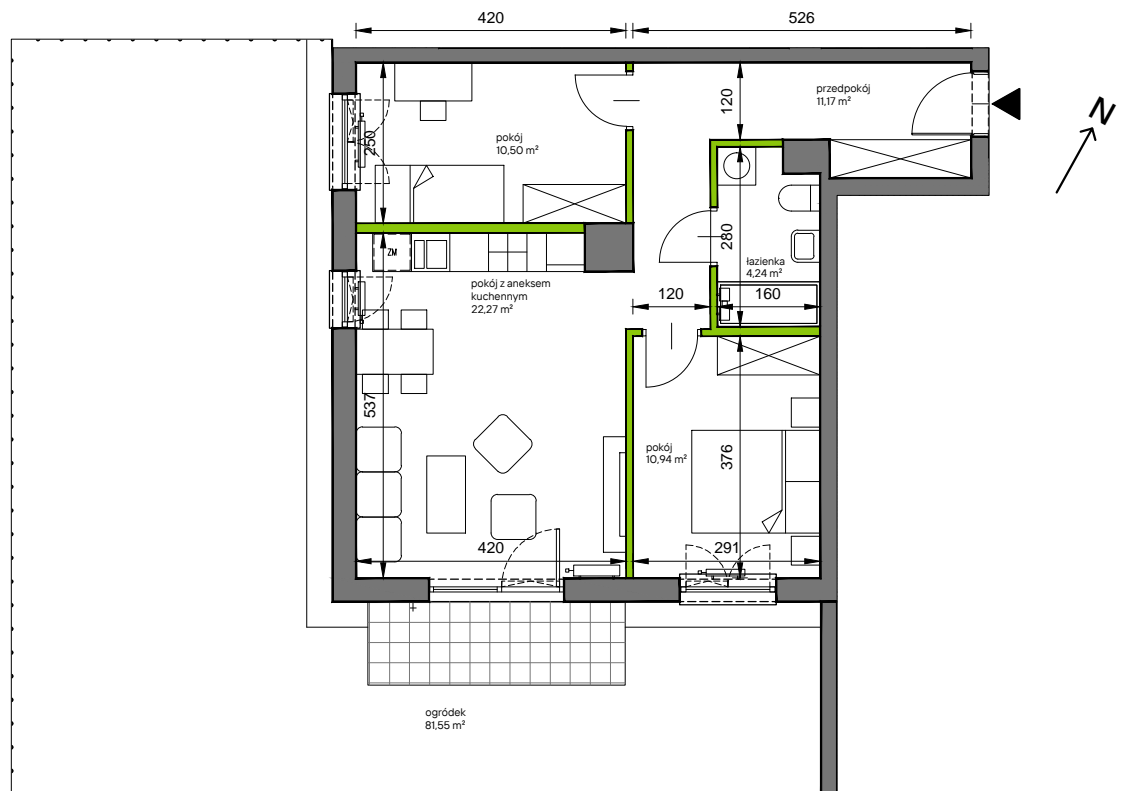

## nr B.017

Powierzchnia **59,12 m<sup>2</sup>**

Parter

Aranżacja mieszkania jest przykładowa

Rzut kondygnacji **Parter**

Plan osiedla **Budynek B**

przedpokój	11,17 m <sup>2</sup>
łazienka	4,24 m <sup>2</sup>
pokój z aneksem kuchennym	22,27 m <sup>2</sup>
pokój	10,94 m <sup>2</sup>
pokój	10,50 m <sup>2</sup>
<b>Razem</b>	<b>59,12 m<sup>2</sup></b>
+ogródek	81,55 m <sup>2</sup>

U nas nigdy nie płacisz za powierzchnię pod ścianami działowymi