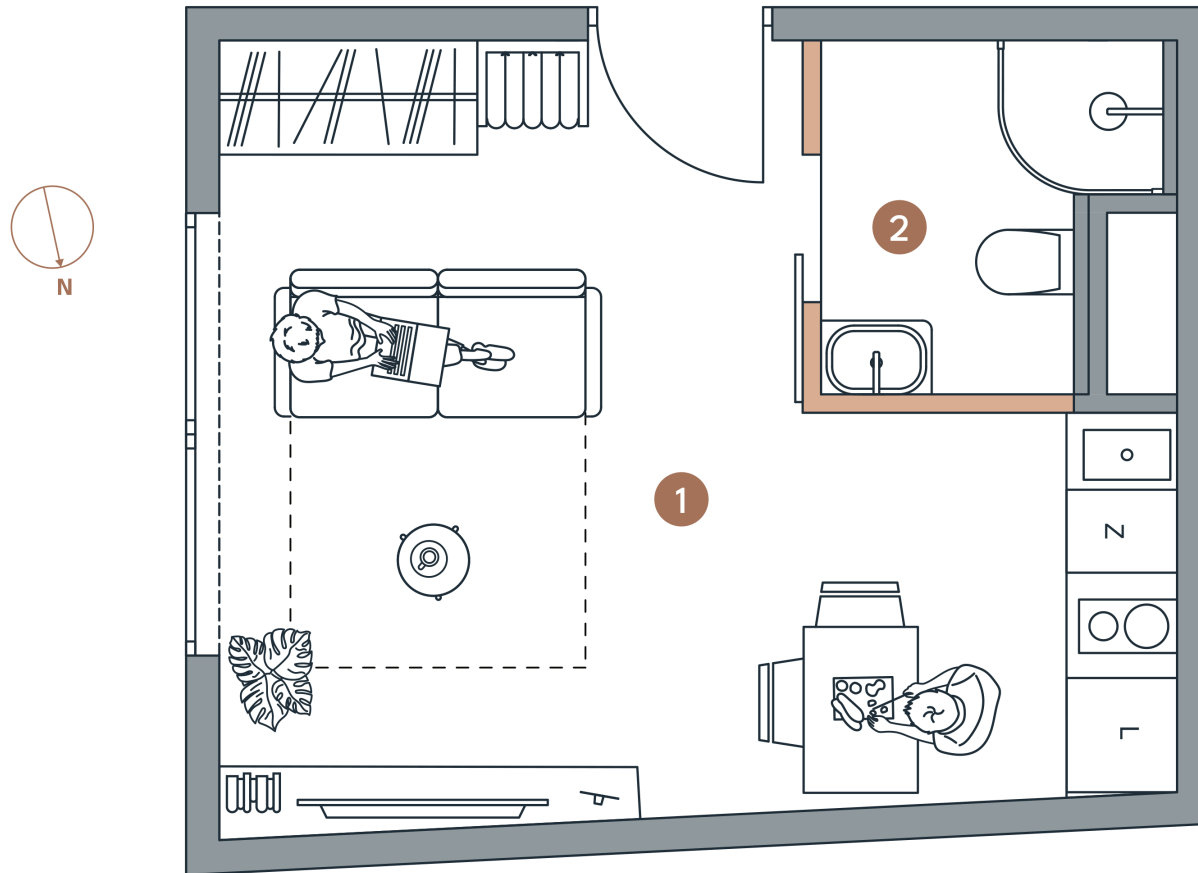

Lokal

Powierzchnia

Piętro

Pokoje

Powierzchnie

4.14

20,52_M²

3

1

1 . Aneks kuchenny 17,49 m²

2 . Łazienka 3,03 m²

SUMA 20,52 m²

LEGENDA

Ściany niedemontowane

Ściany możliwe do demontażu

STAROWIEJSKA 3