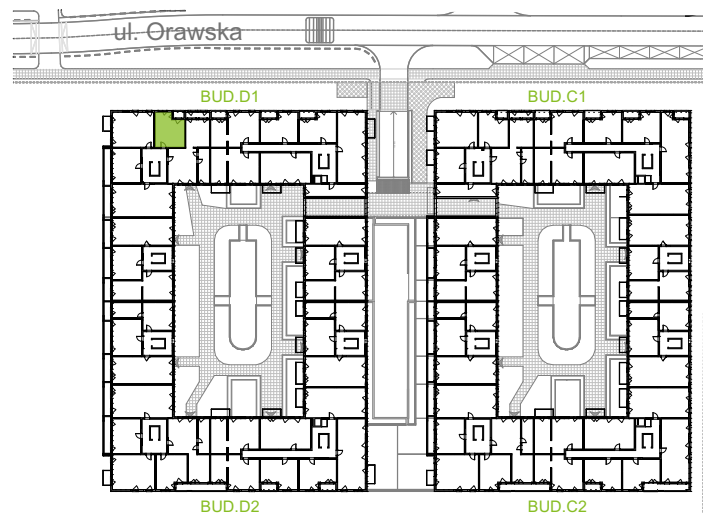

Orawska Vita.

nr D1/B/09

Powierzchnia **35,70 m²**

Piętro **1**

Aranżacja mieszkania jest przykładowa.

Powierzchnia użytkowa

Łazienka	4,86 m ²
Salon + a.kuch.	22,42 m ²
Sypialnia	8,42 m ²
Razem	35,70 m ²
+Loggia	2,68 m ²

Rzut kondygnacji Piętro 1

U nas nigdy nie płacisz za powierzchnię pod ścianami dzielowymi.