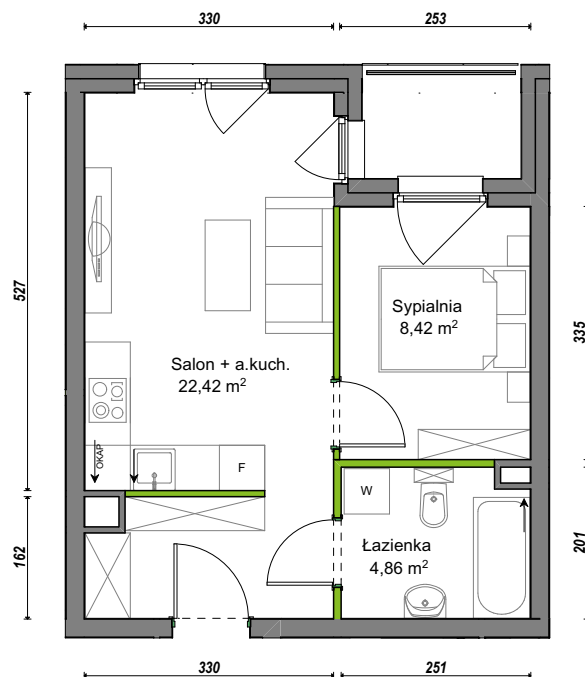

Orawska Vita.

nr D1/B/09

Powierzchnia **35,70 m²**

Piętro **1**

Aranżacja mieszkania jest przykładowa.

Powierzchnia użytkowa

Łazienka	4,86 m ²
Salon + a.kuch.	22,42 m ²
Sypialnia	8,42 m ²
Razem	35,70 m ²
+Loggia	2,68 m ²

Rzut kondygnacji Piętro 1

U nas nigdy nie płacisz za powierzchnię pod ścianami dzielowymi.