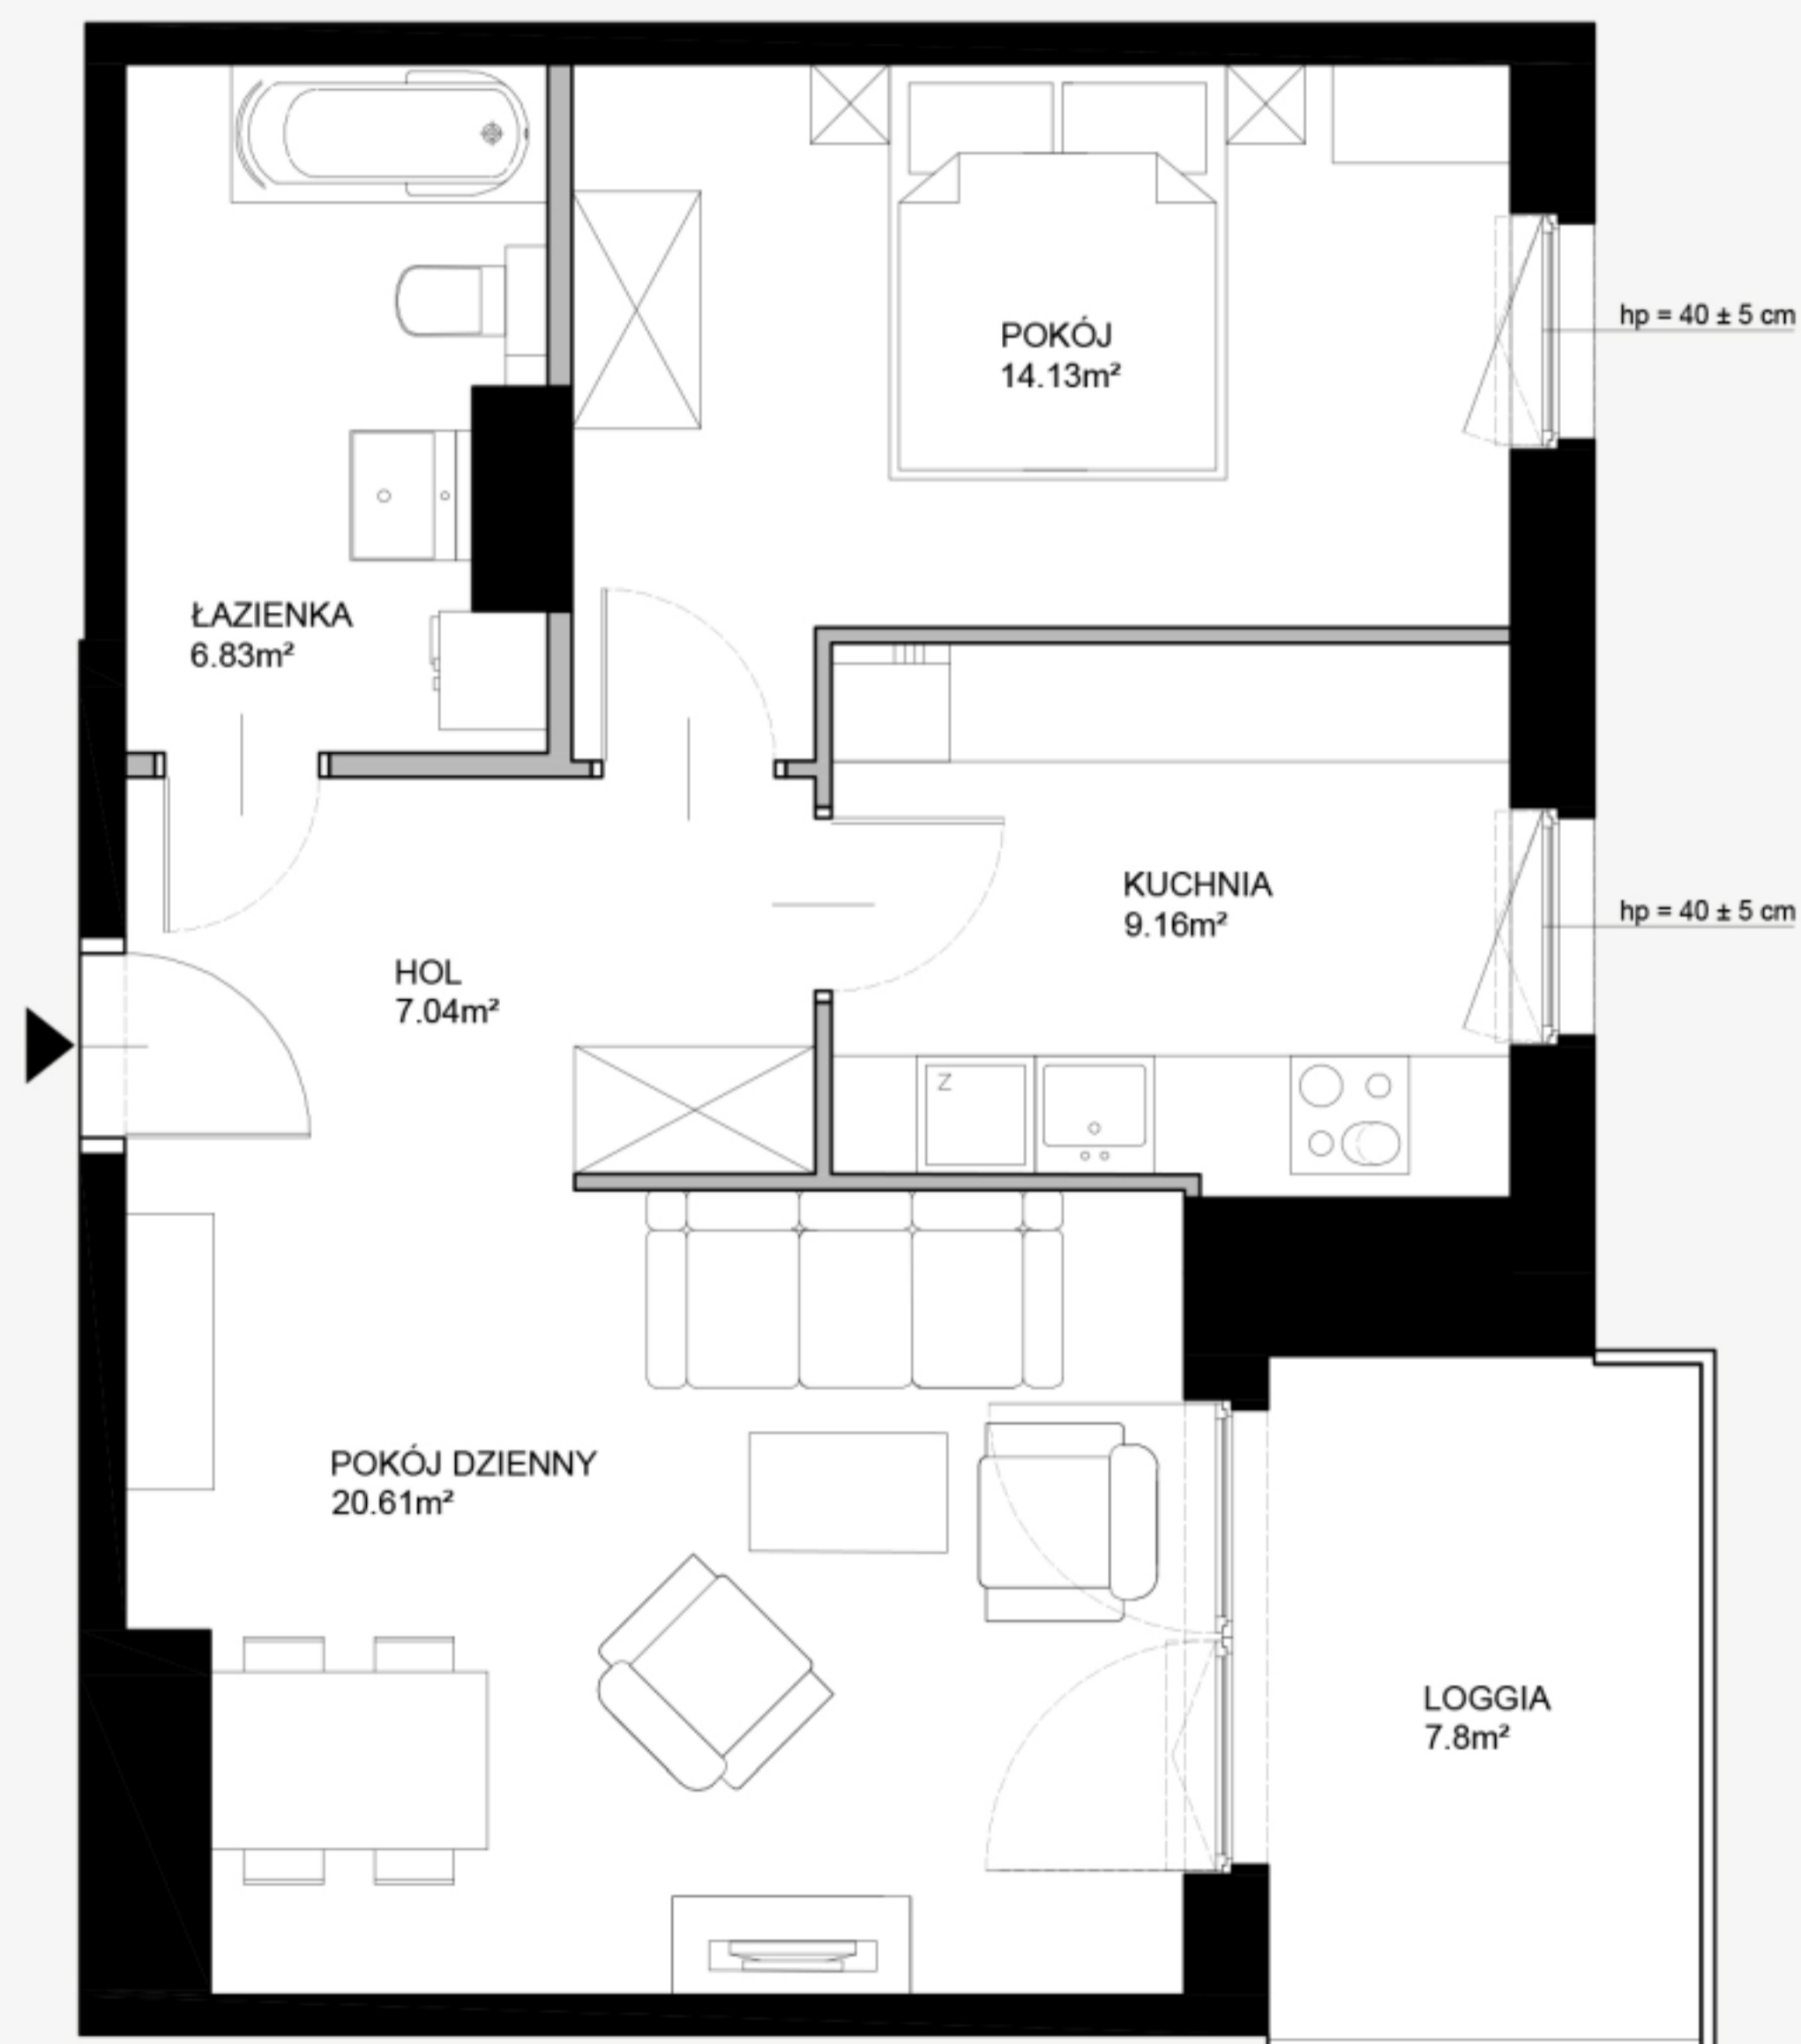

MAŁOKACKA

Małokacka

A2.2.2 | PIĘTRO 2

ul. Małokacka, Gdynia – Witomino

Powierzchnia wewnętrzna | **60,00 m²**

Powierzchnia użytkowa | **57,77 m²**

HOL _____ **7,04 m²**

ŁAZIENKA _____ **6,83 m²**

POKÓJ _____ **14,13 m²**

KUCHNIA _____ **9,16 m²**

POKÓJ DZIENNY _____ **20,61 m²**

LOGGIA _____ **7,80 m²**