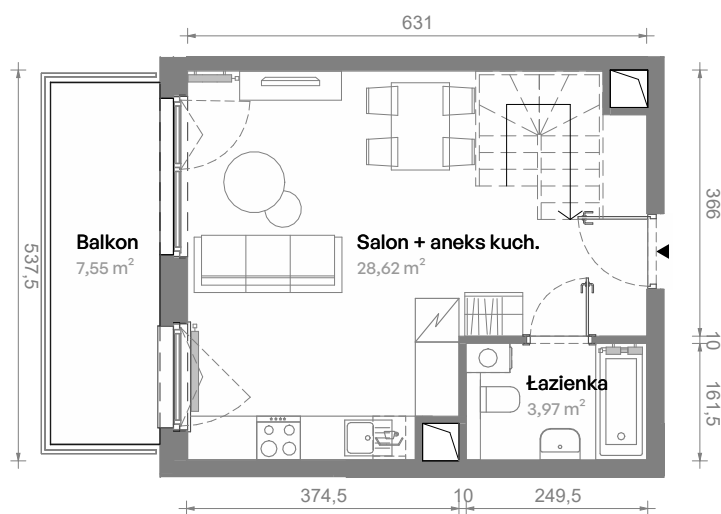

Południe Vita

nr E1.03.39

Powierzchnia **57,21 m²**

Piętro **03**

Aranżacja mieszkania jest przykładowa.
Podano orientacyjne wymiary pomieszczeń.

Powierzchnia **użytkowa**

Salon + aneks kuch.	28,62 m ²
Łazienka	3,97 m ²
Antresola	24,62 m ²
Razem	57,21 m²
+ Balkon	7,55 m ²

U nas nigdy nie płacisz za powierzchnię pod ścianami działowymi

Rzut kondygnacji **Piętro 03**

Plan osiedla **Budynek E1**