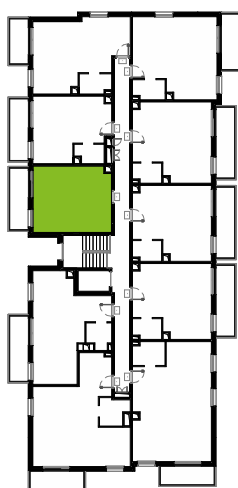

Południe Vita

nr E1.03.39

Powierzchnia **57,21 m²**

Piętro **03**

Aranżacja mieszkania jest przykładowa.
Podano orientacyjne wymiary pomieszczeń.

Powierzchnia **użytkowa**

Salon + aneks kuch.	28,62 m ²
Łazienka	3,97 m ²
Antresola	24,62 m ²
Razem	57,21 m²
+ Balkon	7,55 m ²

U nas nigdy nie płacisz za powierzchnię pod ścianami działowymi

Rzut kondygnacji **Piętro 03**

Plan osiedla **Budynek E1**