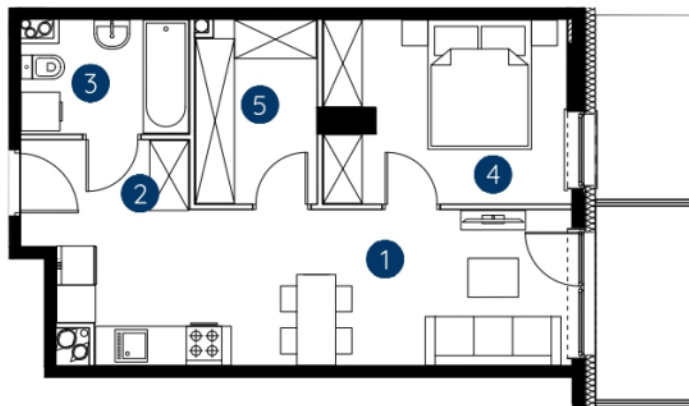

lokal 1.B.3.06

41,65 m²

piętro 3

budynek 1

**Murapol
Rivo**

Bydgoszcz, ul. Dworcowa

0 1 2 5m

Podziałka podana z tolerancją +/- 5%

1. salon z aneksem kuchennym	18,05 m ²
2. hol wejściowy	3,66 m ²
3. łazienka	4,32 m ²
4. sypialnia	10,41 m ²
5. garderoba	5,21 m ²
metraż	41,65 m²

Schemat kondygnacji