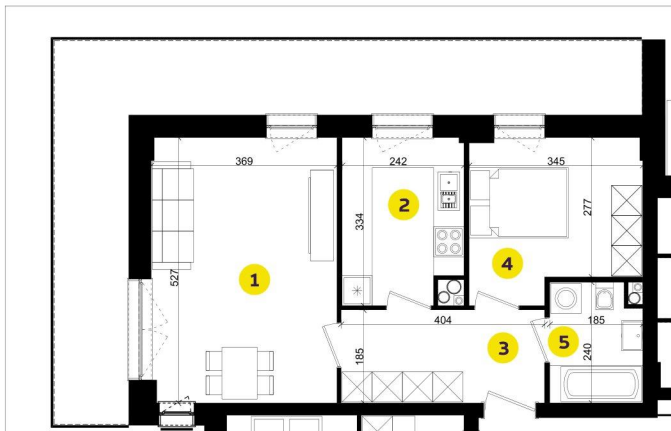

# MIESZKANIE F2E

Pow.: 48,51 m<sup>2</sup>

Piętro: 1

**NOWE  
ZŁOTNO**

1. Salon	19,19 m <sup>2</sup>
2. Kuchnia	7,60 m <sup>2</sup>
3. Przedpokój	7,36 m <sup>2</sup>
4. Pokój	10, 20 m <sup>2</sup>
5. Łazienka	4,16 m <sup>2</sup>

Powierzchnia: 48,51 m<sup>2</sup>

Balkon: 26,77 m<sup>2</sup>