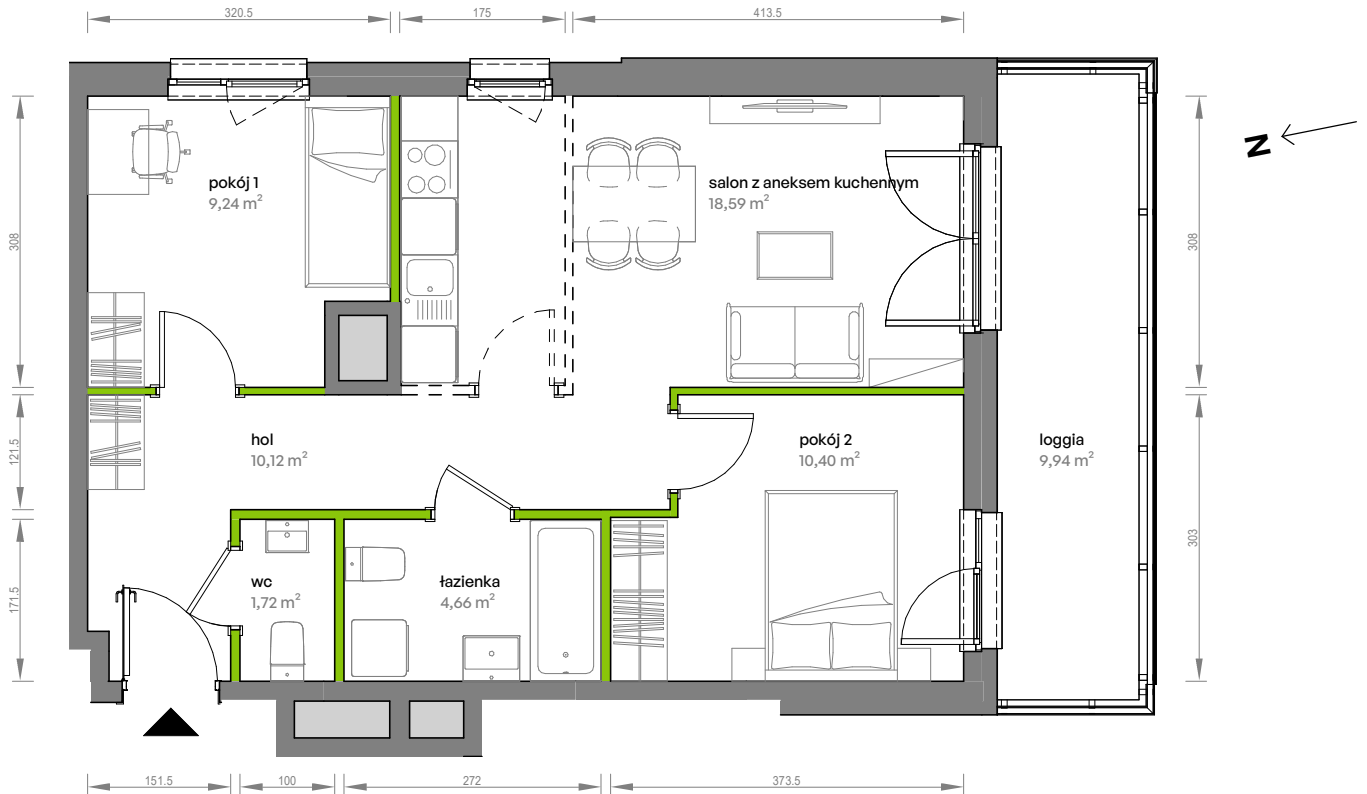

# Unii Lubelskiej Vita.

nr A.11.134

Powierzchnia **54,73 m<sup>2</sup>**

Piętro **11**

Aranżacja mieszkania jest przykładowa

## Powierzchnia użytkowa

hol	10,12 m <sup>2</sup>
pokój 1	9,24 m <sup>2</sup>
pokój 2	10,40 m <sup>2</sup>
salon z aneksem kuchennym	18,59 m <sup>2</sup>
wc	1,72 m <sup>2</sup>
łazienka	4,66 m <sup>2</sup>
<b>Razem</b>	<b>54,73 m<sup>2</sup></b>
+ loggia	9,94 m <sup>2</sup>

## Plan osiedla

U nas nigdy nie płacisz za powierzchnię pod ścianami działowymi