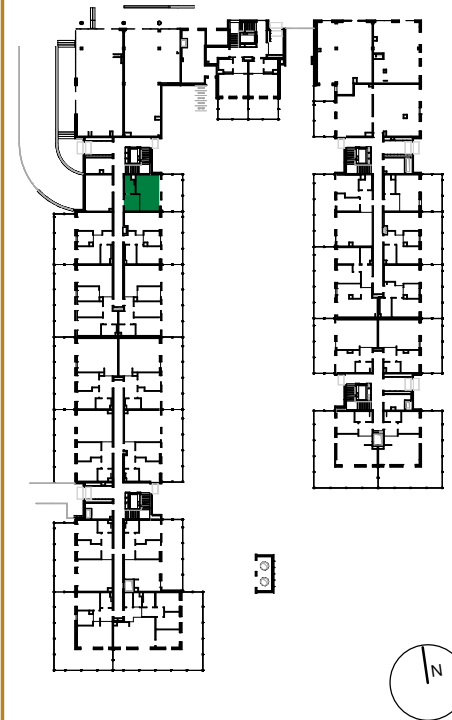

PLAN INWESTYCJI

KONDYGNACJA: PARTER

NUMER MIESZKANIA: KLB_M36

POWIERZCHNIA: 30,66 m²

M36.01	PRZEDPOKÓJ	6,43 m ²
M36.02	POK. Z AN. KUCH.	19,55 m ²
M36.03	ŁAZIENKA	4,68 m ²