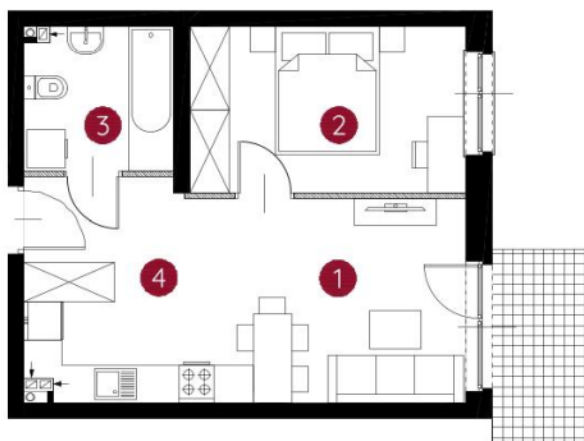

lokal 2.A.0.13

37,95 m²

parter

budynek 2

Murapol Helio

Toruń, ul. Heweliusza

0 1 2 5m

Podziałka podana z tolerancją +/- 5%

1. salon z aneksem kuchennym	17,38 m ²
2. sypialnia	10,92 m ²
3. łazienka	5,01 m ²
4. przedpokój	4,64 m ²
metraż	37,95 m²

Schemat kondygnacji