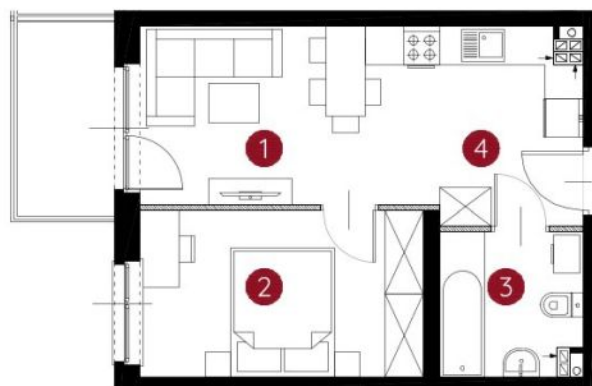

lokal 3.B.1.10

34,98 m²

piętro 1

budynek 3

Murapol Helio

Toruń, ul. Heweliusza

0 1 2 5m

Podziątka podana z tolerancją +/- 5%

1. salon z aneksem kuchennym	16,17 m ²
2. sypialnia	11,14 m ²
3. łazienka	4,70 m ²
4. przedpokój	2,97 m ²
metraż	34,98 m²

Schemat kondygnacji