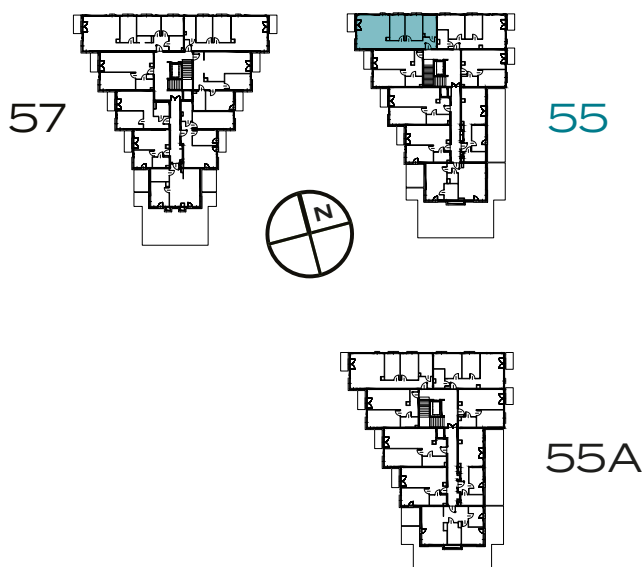

BUDYNEK
55

PIĘTRO
5

MIESZKANIE
57

OZON
ETAP 4

3 POKOJE | 70.66 m²

Przedstawiona aranżacja lokalu jest przykładowa, rysunki w tym zakresie mają charakter poglądowy.

1	POKÓJ Z ANEKSEM	28.86 m ²
2	POKÓJ	10.28 m ²
3	POKÓJ	12.09 m ²
4	ŁAZIENKA	7.66 m ²
5	PRZEDPOKÓJ	11.77 m ²
B	BALKON	3.61 m ²