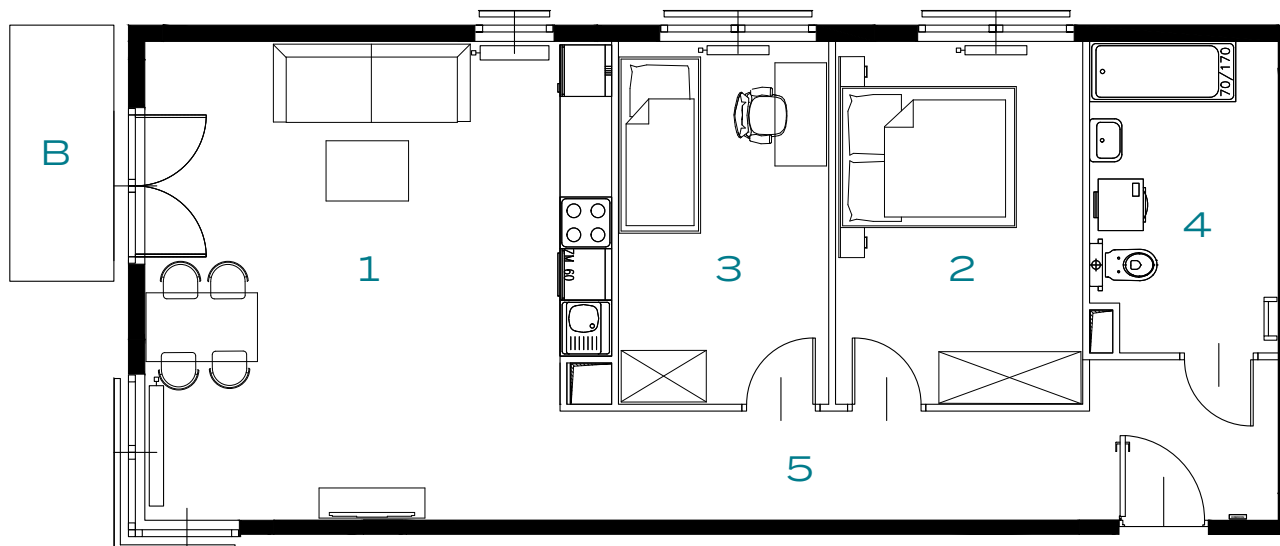

BUDYNEK
55

PIĘTRO
5

MIESZKANIE
57

OZON
ETAP 4

3 POKOJE | 70.66 m²

Przedstawiona aranżacja lokalu jest przykładowa, rysunki w tym zakresie mają charakter poglądowy.

1	POKÓJ Z ANEKSEM	28.86 m ²
2	POKÓJ	10.28 m ²
3	POKÓJ	12.09 m ²
4	ŁAZIENKA	7.66 m ²
5	PRZEDPOKÓJ	11.77 m ²
B	BALKON	3.61 m ²