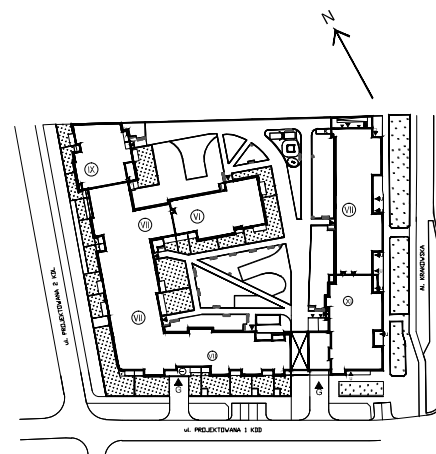

Krakowska Vita

nr 2

Powierzchnia **52,85 m²**

Piętro 1

Aranżacja mieszkania jest przykładowa

Powierzchnia **użytkowa**

Rzut kondygnacji **Piętro 1**

Plan osiedla

pokój dzienny	22,26 m ²
pokój	13,54 m ²
aneks kuchenny	6,04 m ²
łazienka	5,35 m ²
przedpokój	5,66 m ²
Razem	52,85 m²
+ loggia	3,66 m ²

U nas nigdy nie płacisz za powierzchnię pod ścianami działowymi