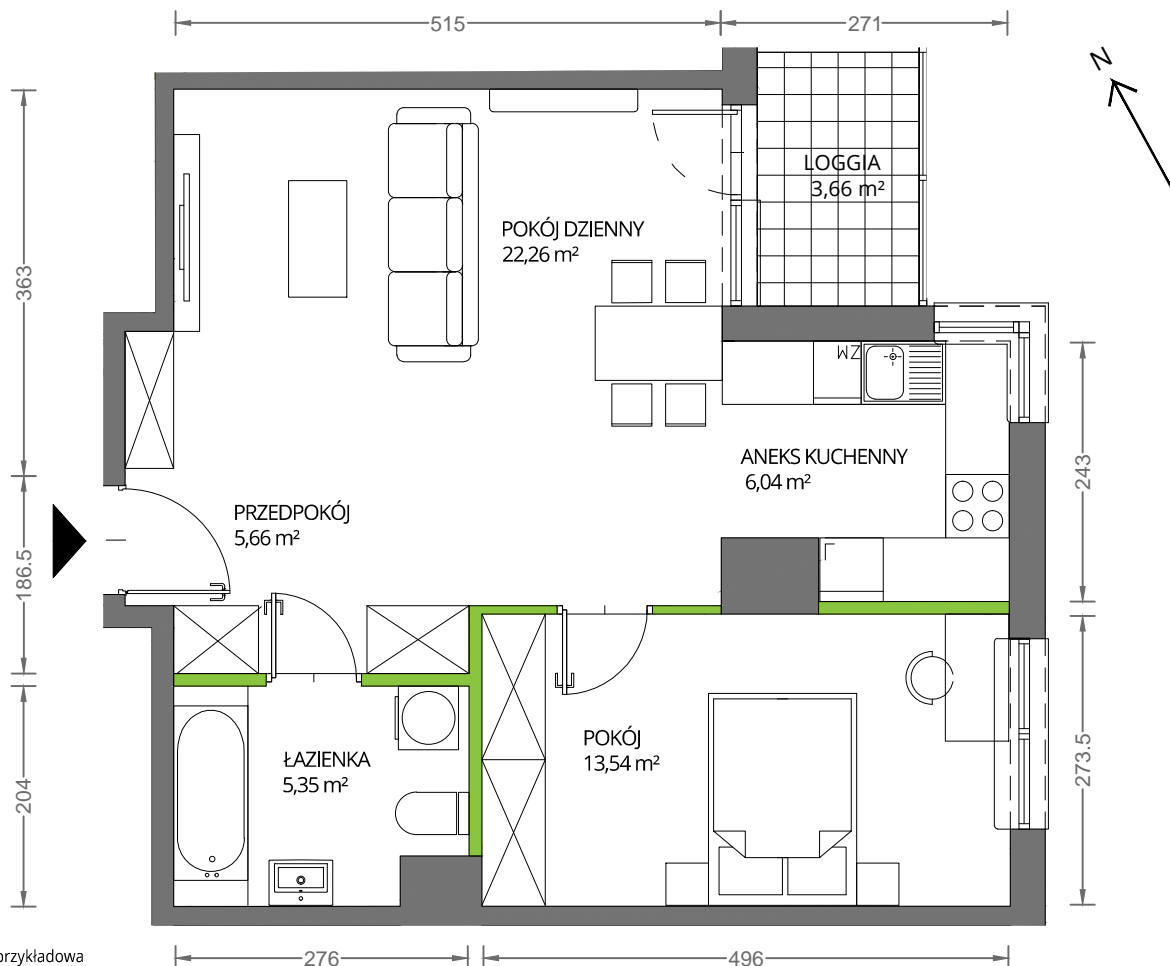

Krakowska Vita

nr 2

Powierzchnia **52,85 m²**

Piętro 1

Aranżacja mieszkania jest przykładowa

Powierzchnia **użytkowa**

Rzut kondygnacji **Piętro 1**

Plan osiedla

pokój dzienny	22,26 m ²
pokój	13,54 m ²
aneks kuchenny	6,04 m ²
łazienka	5,35 m ²
przedpokój	5,66 m ²
Razem	52,85 m²
+ loggia	3,66 m ²

U nas nigdy nie płacisz za powierzchnię pod ścianami działowymi