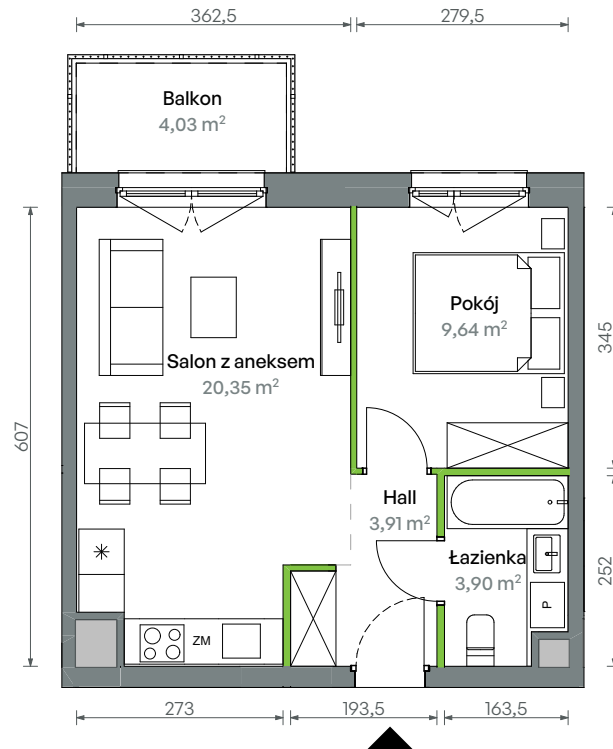

Oliwska Vita.

nr 1/A/2/38

Powierzchnia **37,80 m²**

Piętro 1

Aranżacja mieszkania jest przykładowa

Powierzchnia użytkowa

Salon z aneksem	20,35
Pokój	9,64
Łazienka	3,90
Hall	3,91
Razem	37,80 m²
Balkon	4,03

Rzut kondygnacji Piętro 1

Plan osiedla Budynek 1

U nas nigdy nie płacisz za powierzchnie pod ścianami działowymi