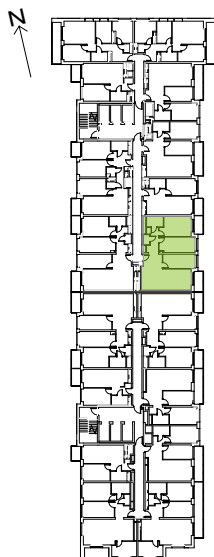

Legnicka Vita

L1/10/103

Powierzchnia **87.39 m²**

Piętro **10**

Aranżacja mieszkania jest przykładowa

Powierzchnia użytkowa

korytarz	13.89 m ²
salon+aneks	27.11 m ²
sypialnia 1	11.61 m ²
sypialnia 2	13.81 m ²
sypialnia 3	14.97 m ²
wc	1.63 m ²
łazienka	4.37 m ²
Razem	87.39 m²
+ loggia 1	4.57 m ²
+ loggia 2	4.18 m ²

U nas nigdy nie płacisz za powierzchnię pod ścianami działowymi

Rzut kondygnacji Piętro 10

Plan osiedla Budynek L1