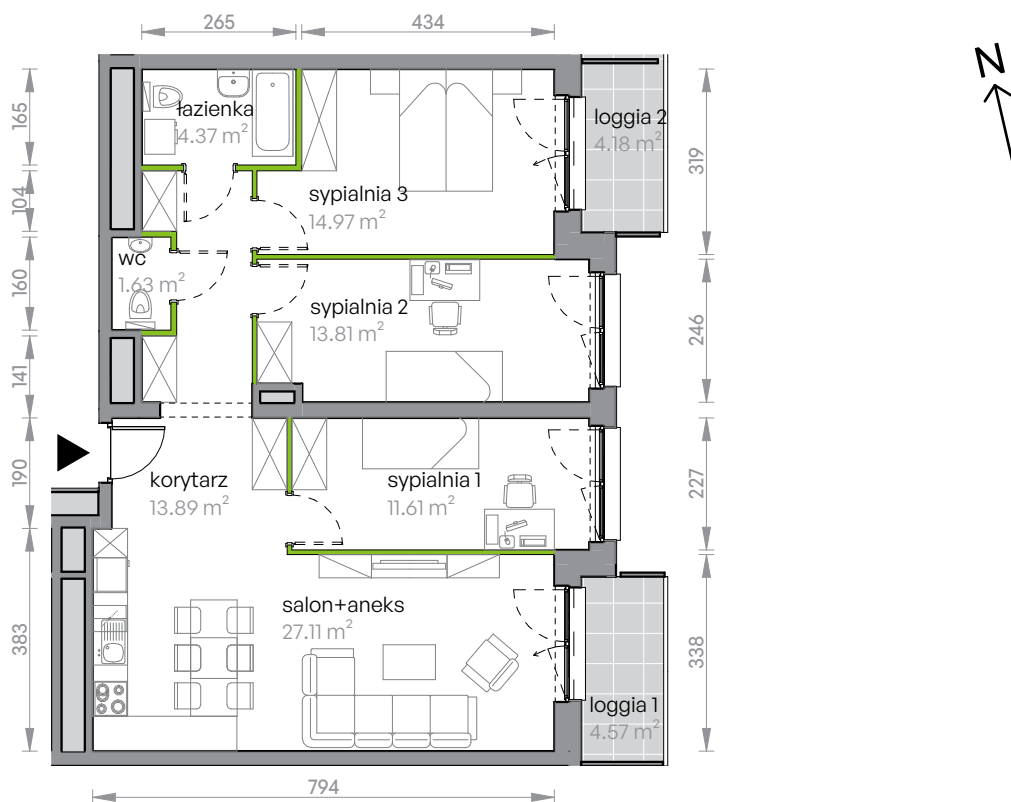

Legnicka Vita

L1/10/103

Powierzchnia **87.39 m²**

Piętro **10**

Aranżacja mieszkania jest przykładowa

Powierzchnia użytkowa

korytarz	13.89 m ²
salon+aneks	27.11 m ²
sypialnia 1	11.61 m ²
sypialnia 2	13.81 m ²
sypialnia 3	14.97 m ²
wc	1.63 m ²
łazienka	4.37 m ²
Razem	87.39 m²
+ loggia 1	4.57 m ²
+ loggia 2	4.18 m ²

U nas nigdy nie płacisz za powierzchnię pod ścianami działowymi

Rzut kondygnacji Piętro 10

Plan osiedla Budynek L1