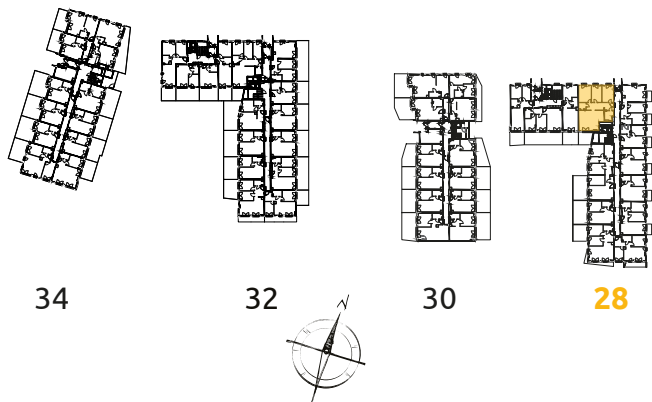

Tu żyj. Tu mieszkaj.

1	POKÓJ + ANEKS KUCHENNY	33.90 m ²
2	POKÓJ	15.56 m ²
3	POKÓJ	14.32 m ²
4	POKÓJ	12.75 m ²
5	ŁAZIENKA	5.69 m ²
6	ŁAZIENKA	3.56 m ²
7	PRZEDPOKÓJ	14.68 m ²
O	OGRÓDEK	12.08 m ²

3 POKOJE | 100.46 m²

Budynek: 28

Piętro: 0

Mieszkanie: 16

Przedstawiona aranżacja lokalu jest przykładowa, rysunki w tym zakresie mają charakter poglądowy.

Biuro sprzedaży:
ul. Stefana Banacha 39/U1
31-235 Kraków

www.osiedleozone.pl
biuro@megapolis.pl
(12) 300 00 77