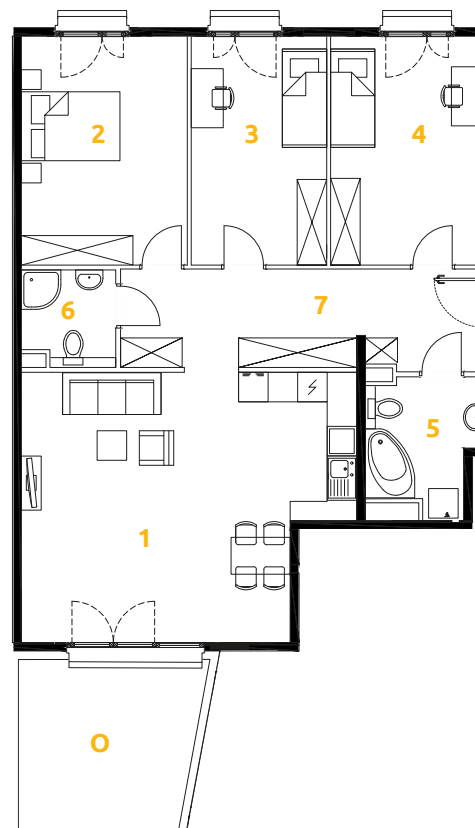

Tu żyj. Tu mieszkaj.

1	POKÓJ + ANEKS KUCHENNY	33.90 m ²
2	POKÓJ	15.56 m ²
3	POKÓJ	14.32 m ²
4	POKÓJ	12.75 m ²
5	ŁAZIENKA	5.69 m ²
6	ŁAZIENKA	3.56 m ²
7	PRZEDPOKÓJ	14.68 m ²
O	OGRÓDEK	12.08 m ²

3 POKOJE | 100.46 m²

Budynek: 28

Piętro: 0

Mieszkanie: 16

Przedstawiona aranżacja lokalu jest przykładowa, rysunki w tym zakresie mają charakter poglądowy.

Biuro sprzedaży:
ul. Stefana Banacha 39/U1
31-235 Kraków

www.osiedleozone.pl
biuro@megapolis.pl
(12) 300 00 77