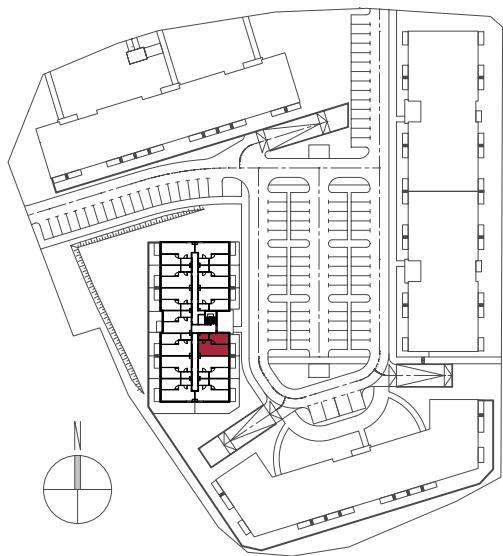

NOWE KOWALE PLUS

MIESZKANIE 139 - PIĘTRO II

Inwestycja:	Nowe Kowale Plus
Klatka:	1
Numer mieszkania	39
Powierzchnia użytkowa:	44.02 m ²
Liczba pokoi:	2

BIURO SPRZEDAŻY MIESZKAŃ

80-156 Gdańsk, ul. Kozietulskiego 1
tel. 58 326 10 63, kom. 662 231 906
e-mail: mieszkania@budros.pl