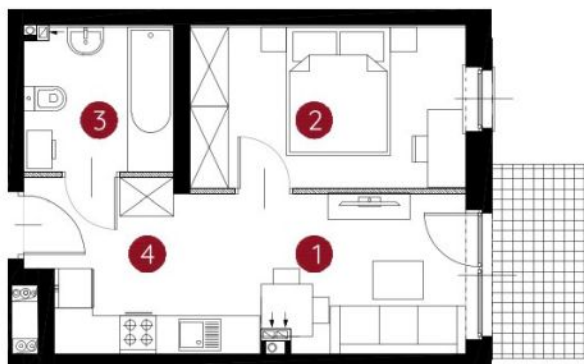

lokal 3.B.0.01

32,02 m²

parter

budynek 3

Murapol Helio

Toruń, ul. Heweliusza

0 1 2 5m

Podziałka podana z tolerancją +/- 5%

| | |
|------------------------------|----------------------------|
| 1. salon z aneksem kuchennym | 13,30 m ² |
| 2. sypialnia | 10,54 m ² |
| 3. łazienka | 5,02 m ² |
| 4. przedpokój | 3,16 m ² |
| metraż | 32,02 m² |

Schemat kondygnacji